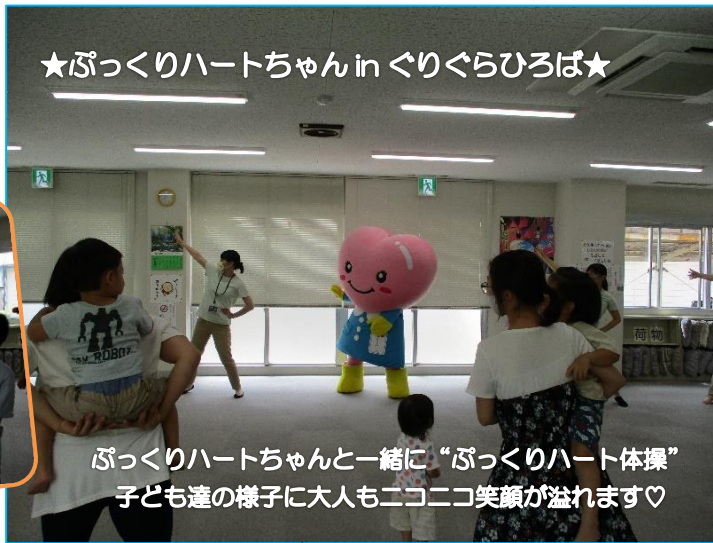

ぐりぐらひろばの様子

=R2.8~R2.9=

★ぶっくりハートちゃんinぐりぐらひろば★

ぶっくりハートちゃんと一緒に“ぶっくりハート体操”
子ども達の様子に大人もニコニコ笑顔が溢れます♡

★ナツボラ★

中学生や高校生の夏のボランティア体験。
学生さんとの遊びがどんどん広がります♪嬉しい出会い♡

写真撮影会♪ピース!

★いつものひろば★

お友だちの声やいつもと違う場所に興味津々の赤ちゃん♪
お父さんのお膝の上で安心♡

★さんぽ★

ぐりぐらひろばから近くの公園まで親子でお散歩♪
地域の方に「こんにちは♪」とご挨拶。

かわいい仲間が
お出迎え♡

妊婦さんから子育て中のお母さんやお父さんはもちろん、
おばあちゃん、おじいちゃんと一緒に利用できるひろばです♡お散歩ついでにお立ち寄りください♪