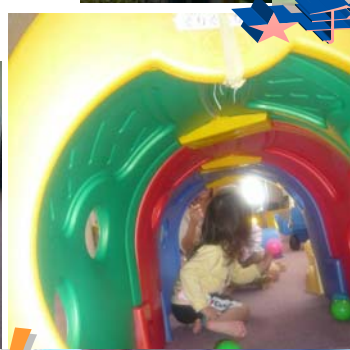

いつものひろば =H22. 9月~11月=

地域の方から頂いたジャンパルス♪
 子どもたちは、登りたい下りたい大喜び★

おじさん！電気工事、頑張っ
 なじようかっ
 子ども応援大

土遊び！
 トントントントントント
 まぜまぜ♪

子どもたち
 手作りプレゼント

ボール
 投げるよ！
 ボーン

みーんみーん
 ぐいぐらに
 子どもセミが大量発生!?

おばけだぞー！って
お姉ちゃんが遊んでくれるよ♪ 可愛い…！

パワーショベルの
お出まし！
さあ、
工事を始めるぞ！

これ、本物のお菓子？
食べてみたい！？

出たよ！おしっこ★
やったね (^_■)

みんなが入れる
お風呂を作ろう！
集めている牛乳パックを
先生と一緒にぺったんこ！

いちごもキューリも
大きくなあれ♡

地域の皆様、来所保護者の皆様方のご好意により、砂場作りのための砂、中古の遊具や草を植える手作りの竹製ポット、手製の人形用着替え、丸の内高校幼児保育学科の生徒さんからは図書貸し出し袋を縫ってご寄贈いただきました。子どもたちが育つ環境に関心を寄せていただき、お蔭様で、子どもたちの遊びや生活がより充実する環境になっています。★ありがとうございます★
今後ともに、地域の子育て支援にご理解とご協力をいただきますようお願いいたします。