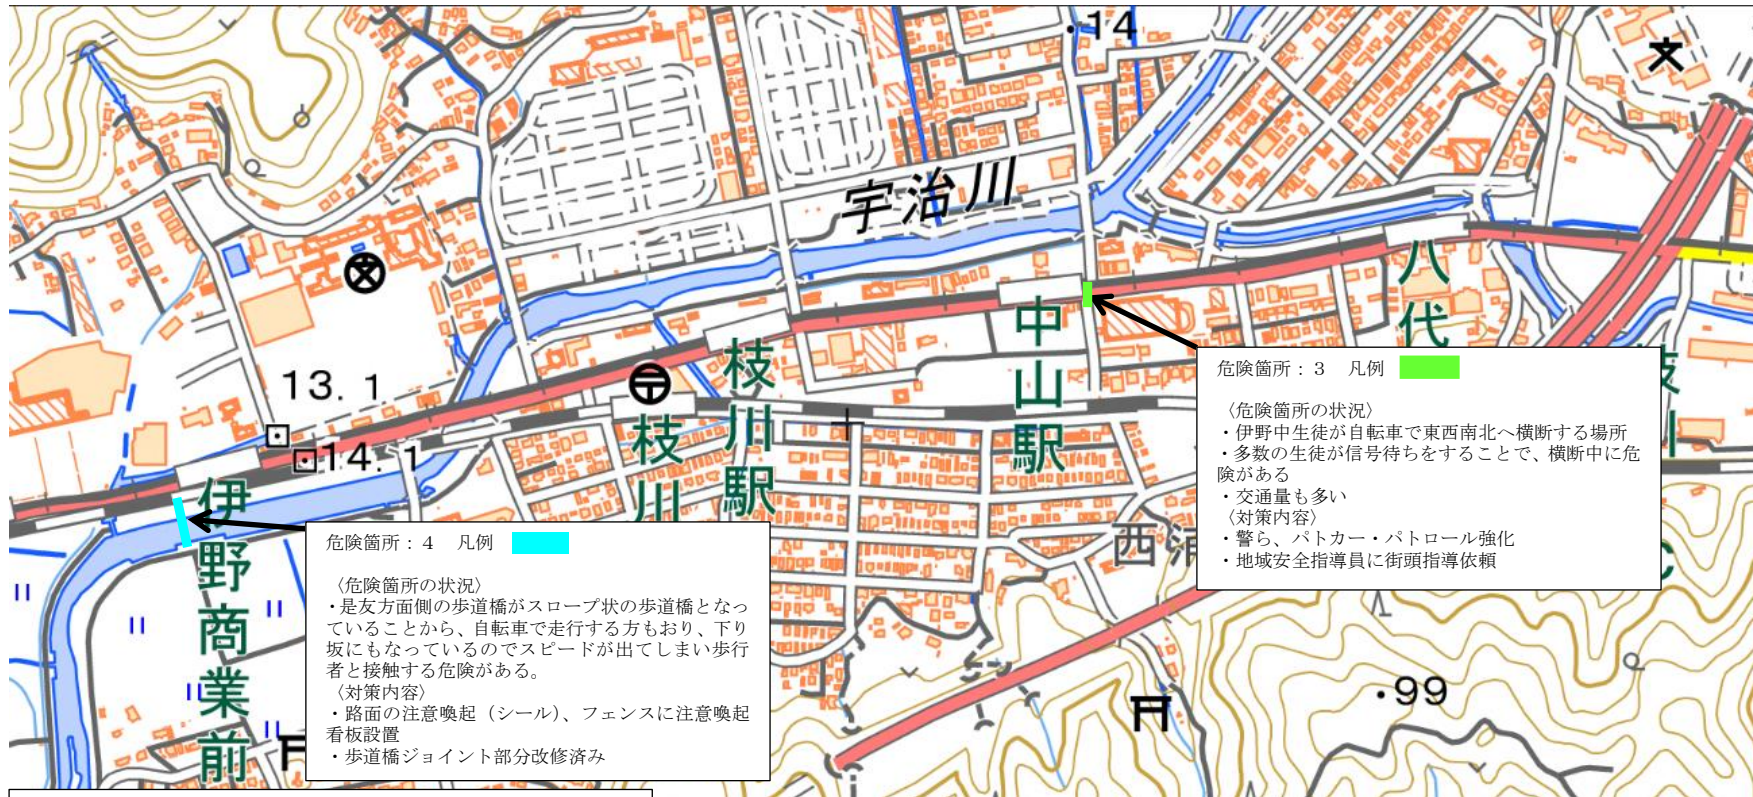

【伊野中学校】通学路対策箇所図 ①

この背景地図等データは、国土地理院の電子国土 Web システムから配信されたものである。

【伊野中学校】通学路対策箇所図 ②

この背景地図等データは、国土地理院の電子国土Webシステムから配信されたものである。