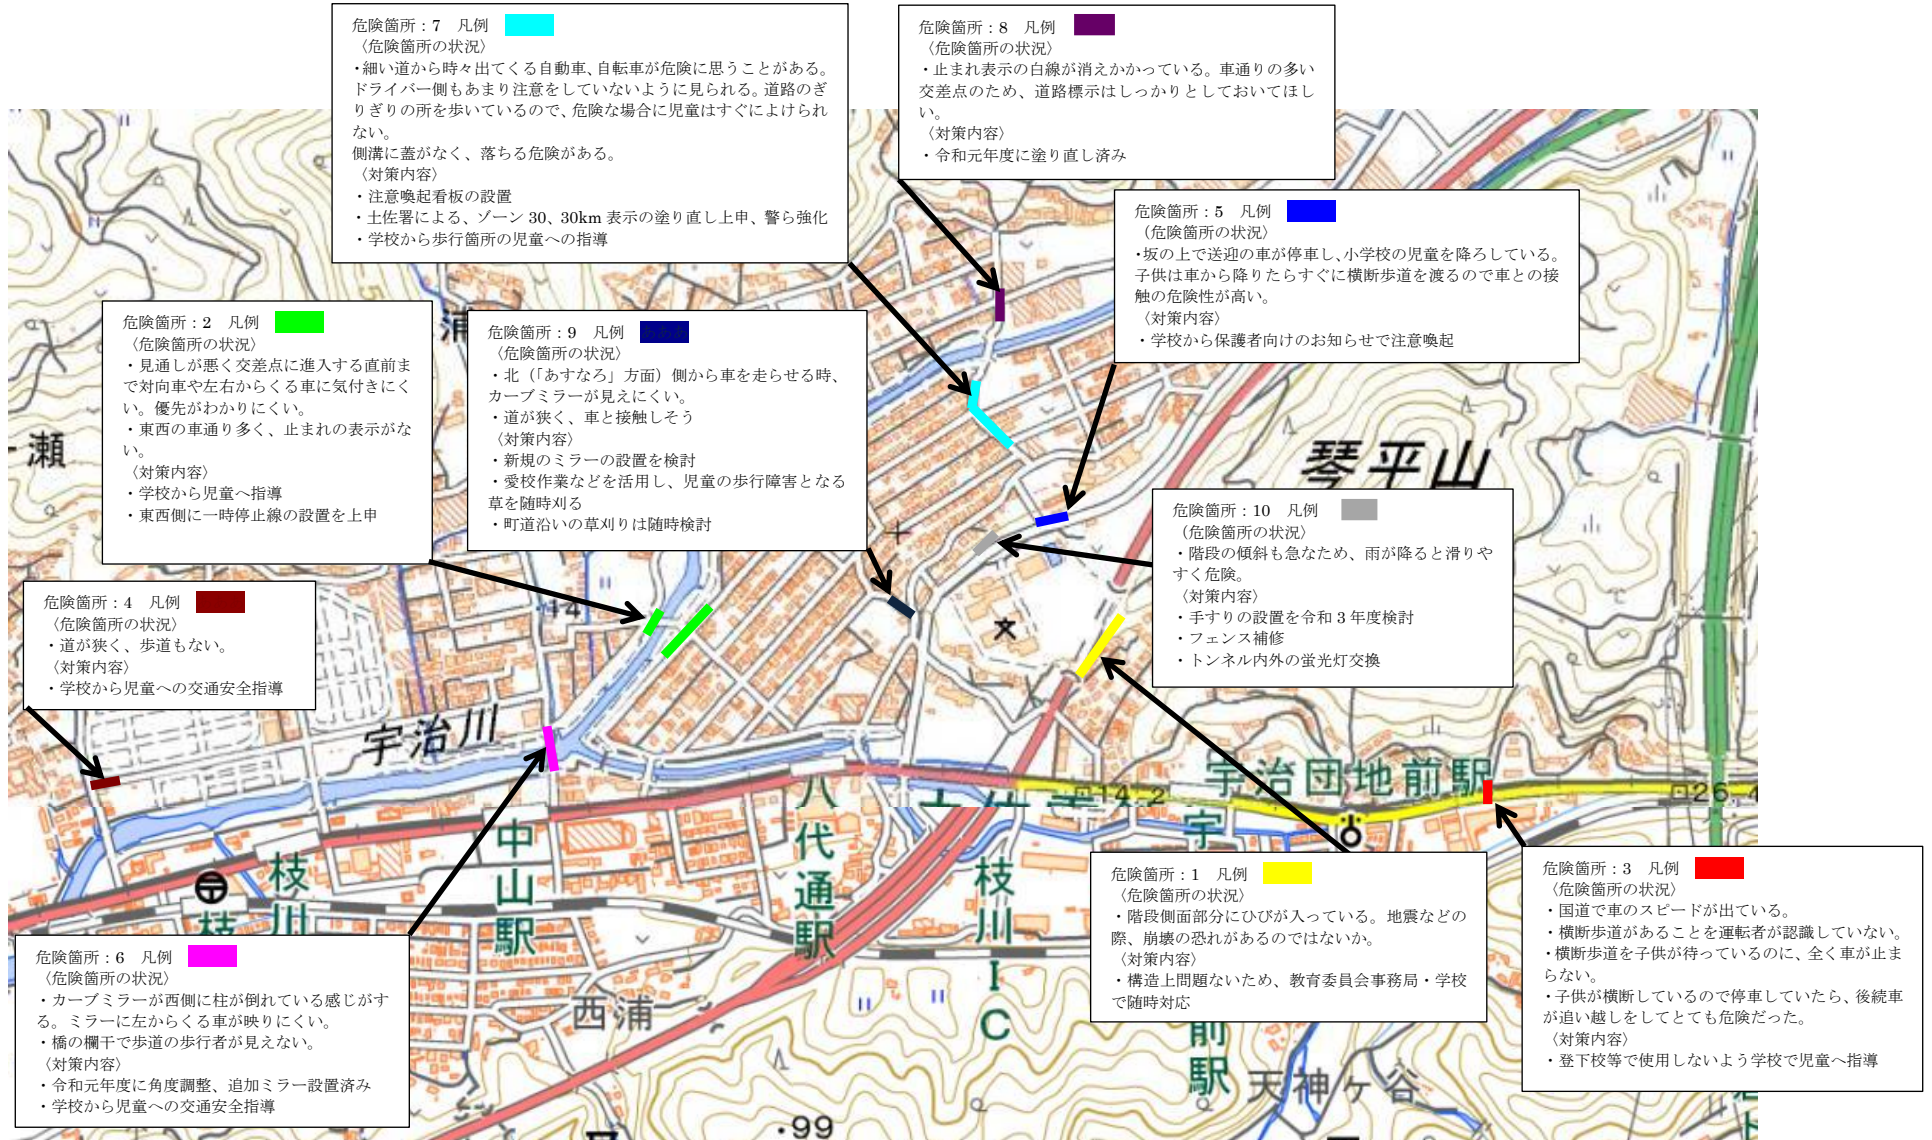

【枝川小学校】通学路対策箇所図 ①

この背景地図等データは、国土地理院の電子国土 Web システムから配信されたものである。

【枝川小学校】通学路対策箇所図 ②

この背景地図等データは、国土地理院の電子国土 Web システムから配信されたものである。