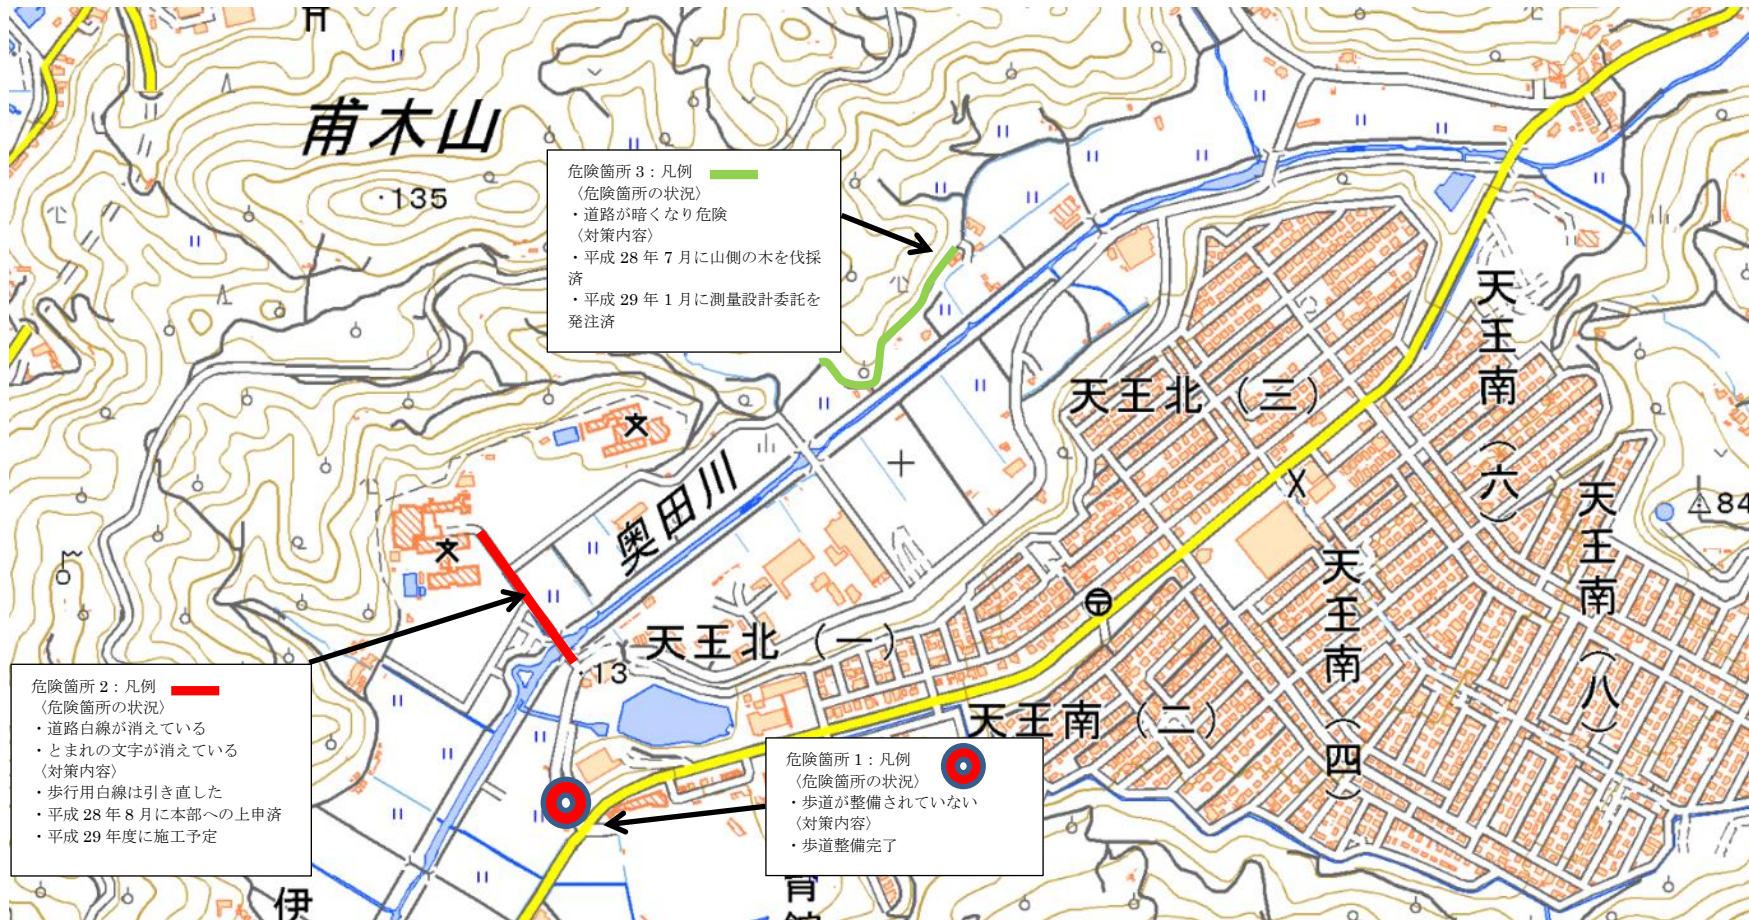

## 【伊野南小学校】通学路対策箇所図

この背景地図等データは、国土地理院の電子国土 Web システムから配信されたものである。