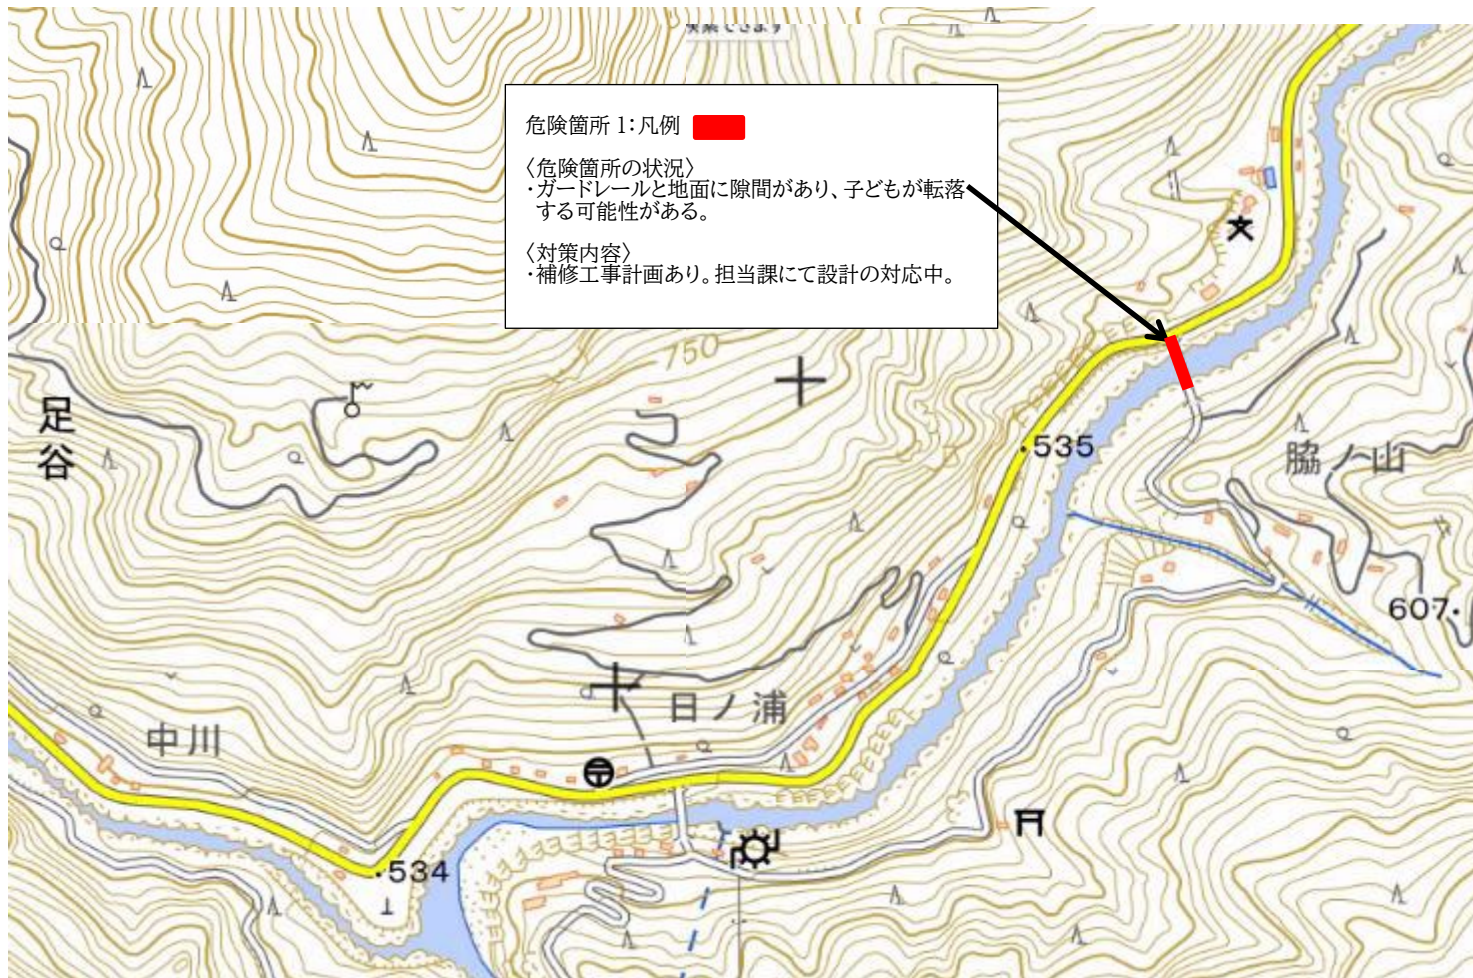

【長沢小学校】通学路対策箇所図

この背景地図等データは、国土地理院の電子国土 Web システムから配信されたものである。