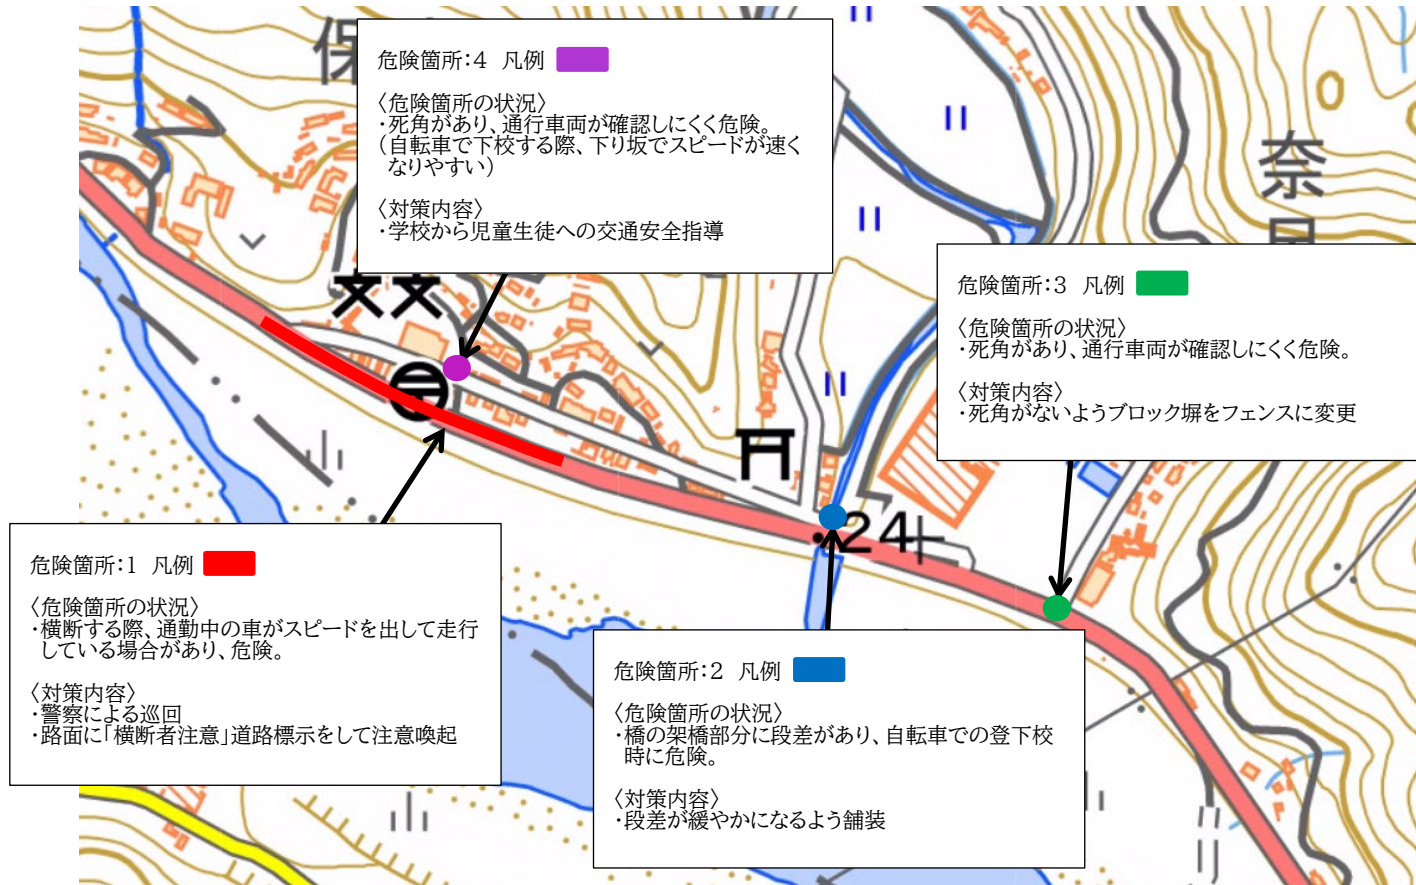

# 【神谷小学校】通学路対策箇所図①

この背景地図等データは、国土地理院の電子国土 Web システムから配信されたものである。

## 【神谷小学校】通学路対策箇所図②