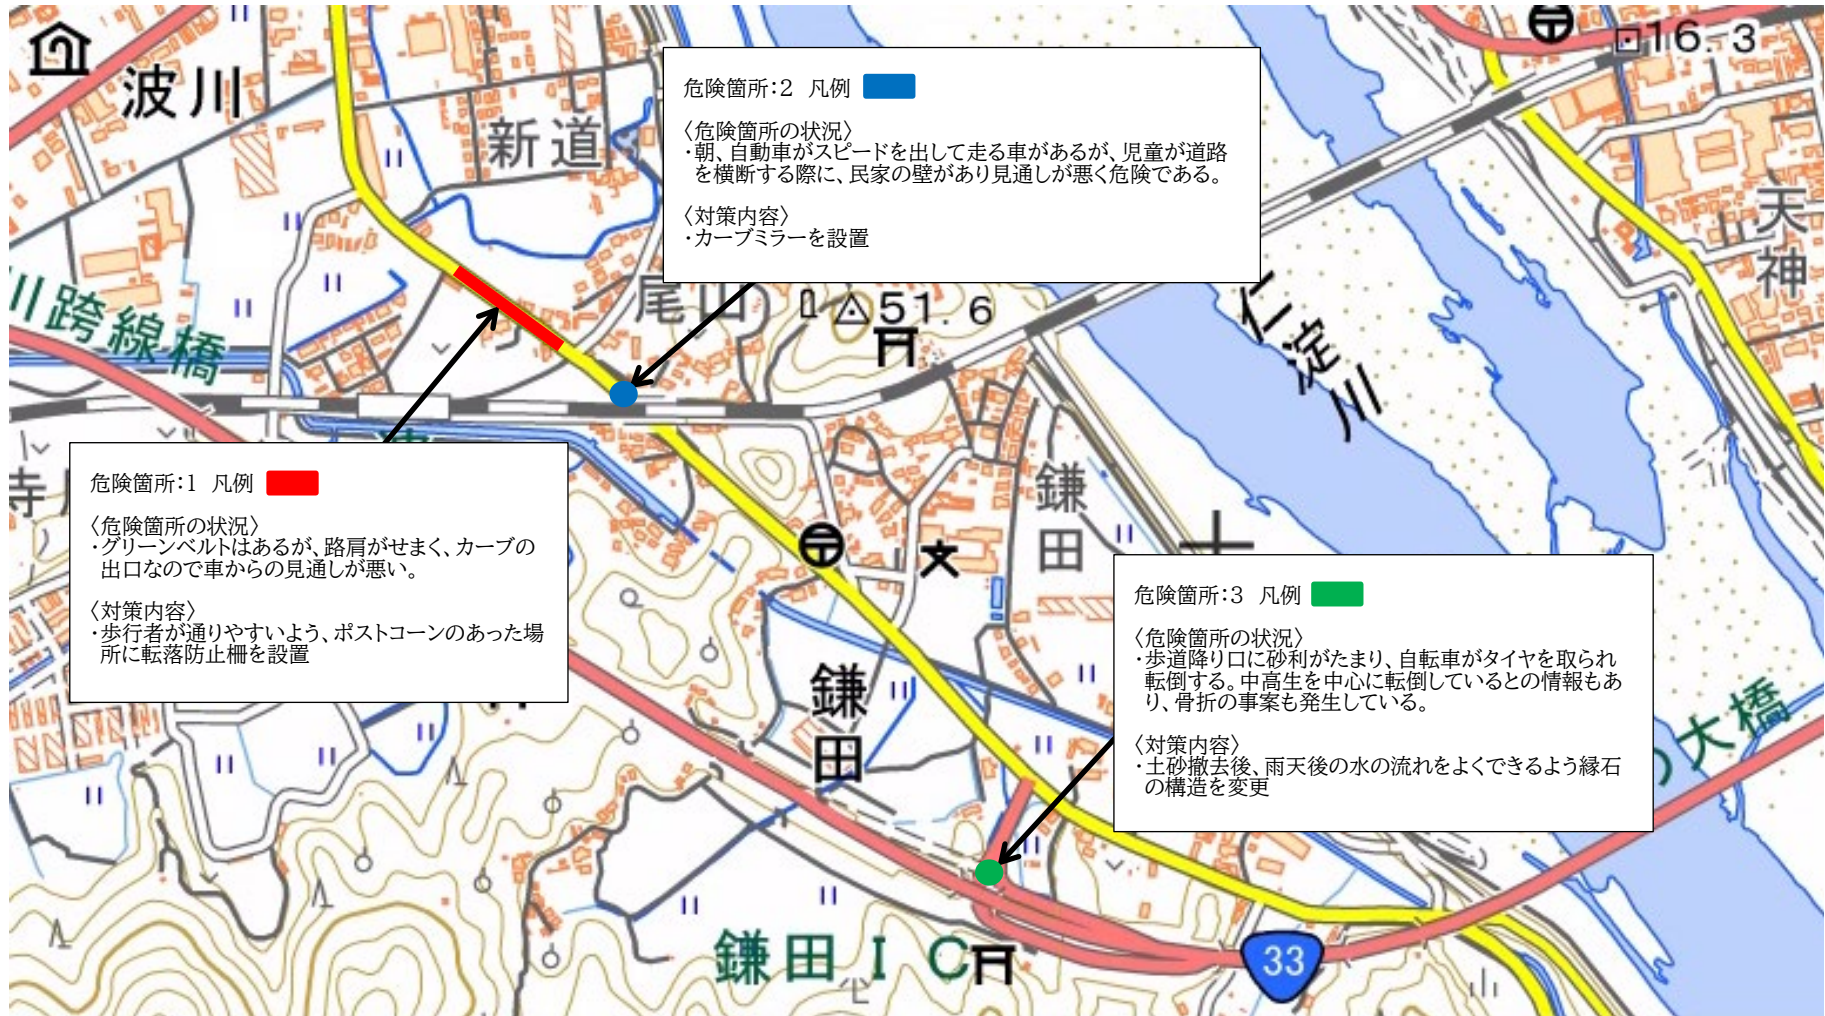

## 【川内小学校】通学路対策箇所図

この背景地図等データは、国土地理院の電子国土 Web システムから配信されたものである。