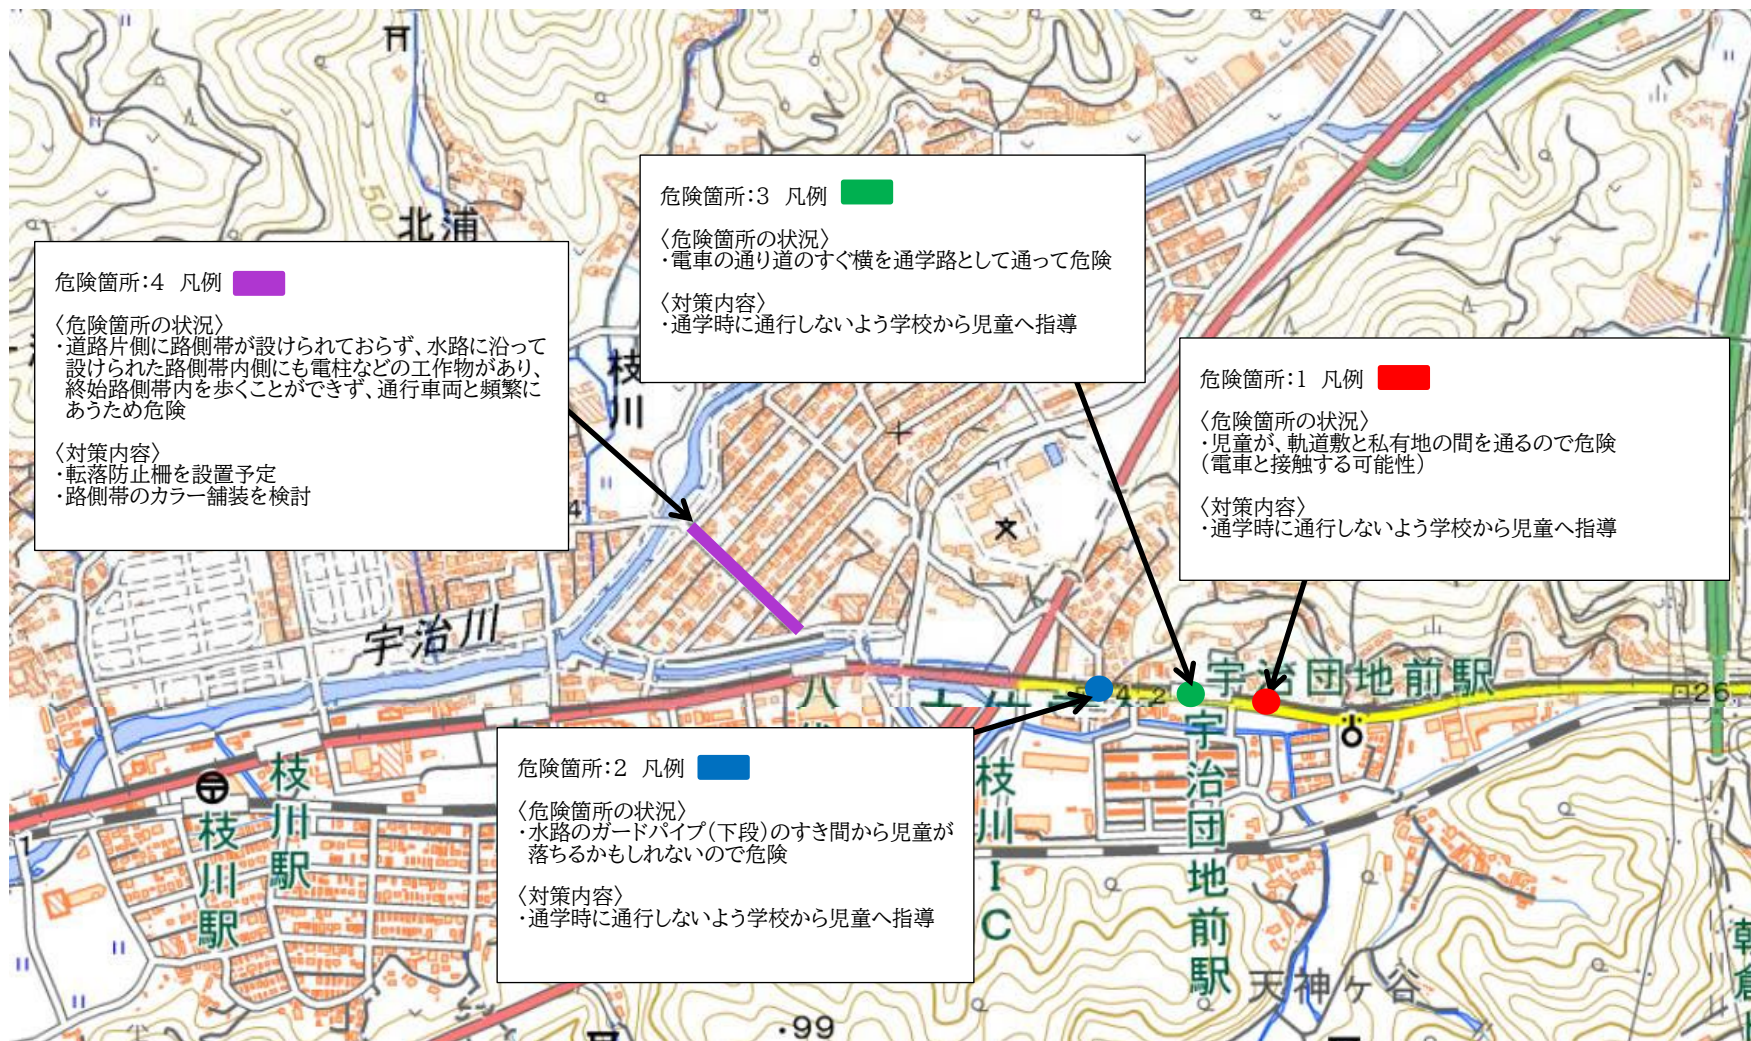

# 【枝川小学校】通学路対策箇所図

この背景地図等データは、国土地理院の電子国土 Web システムから配信されたものである。