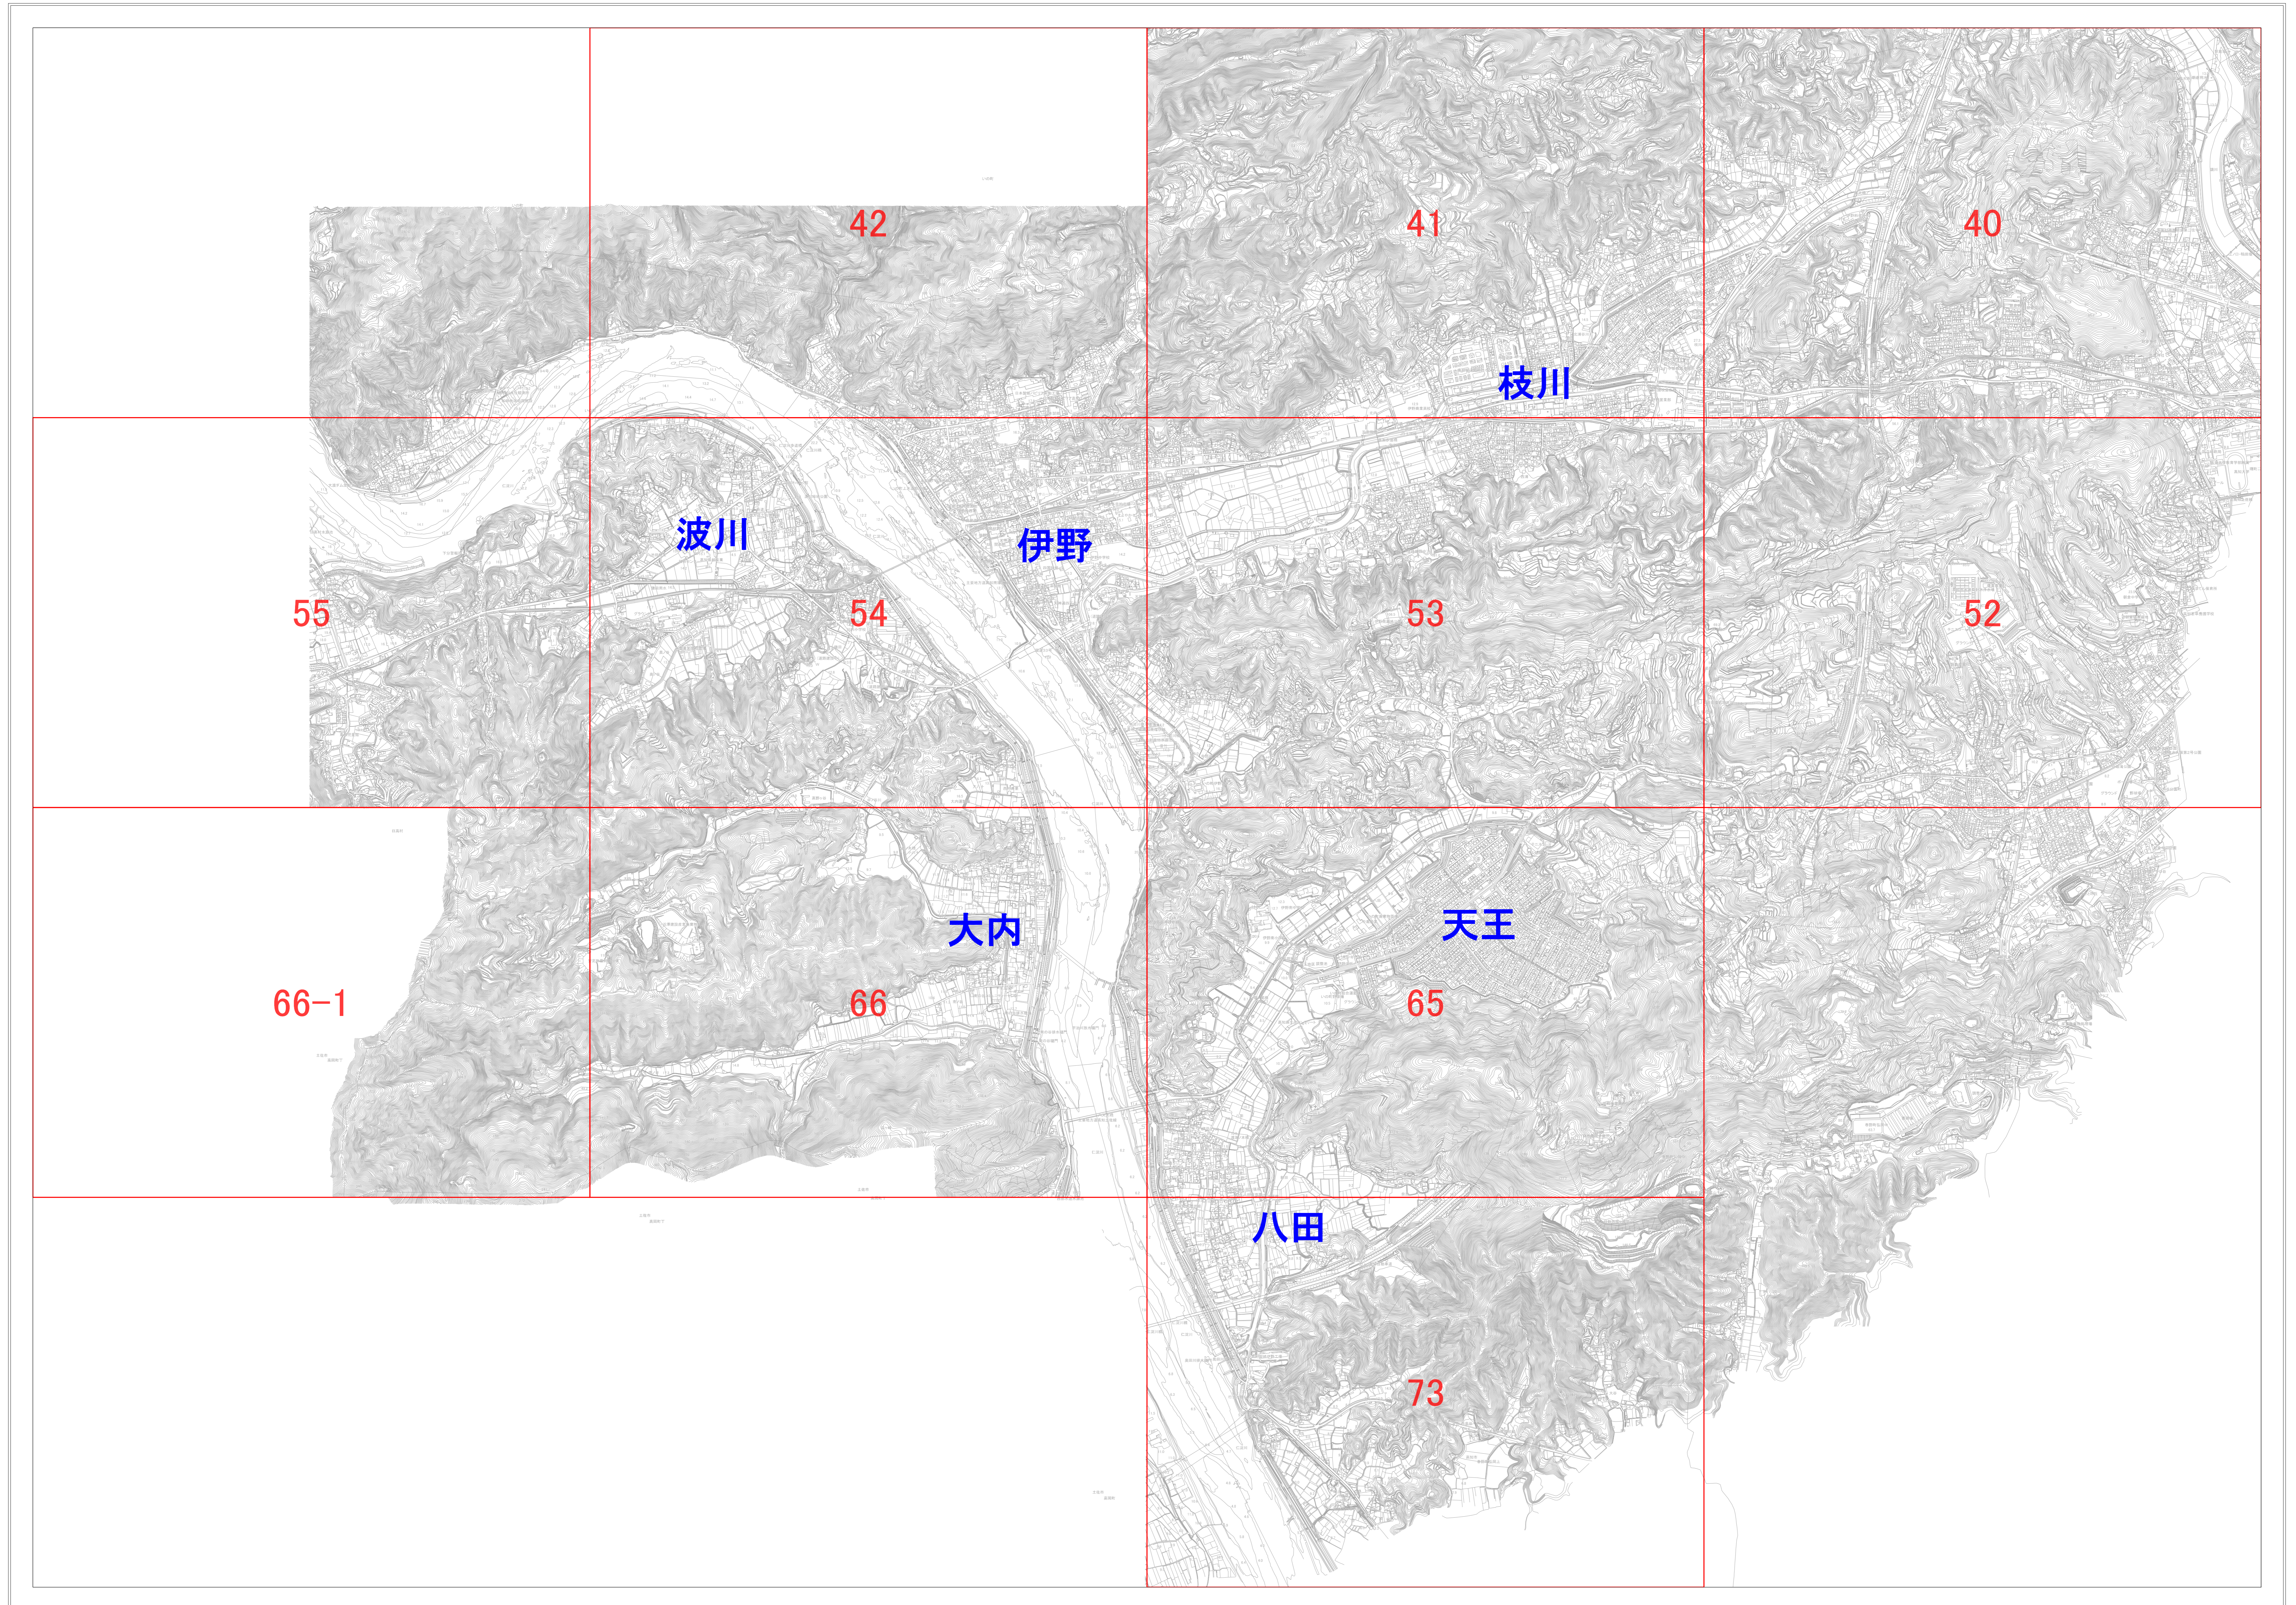

高知広域都市計画図(いの町)

0 100 500 1000m

縮尺 1 : 10,000