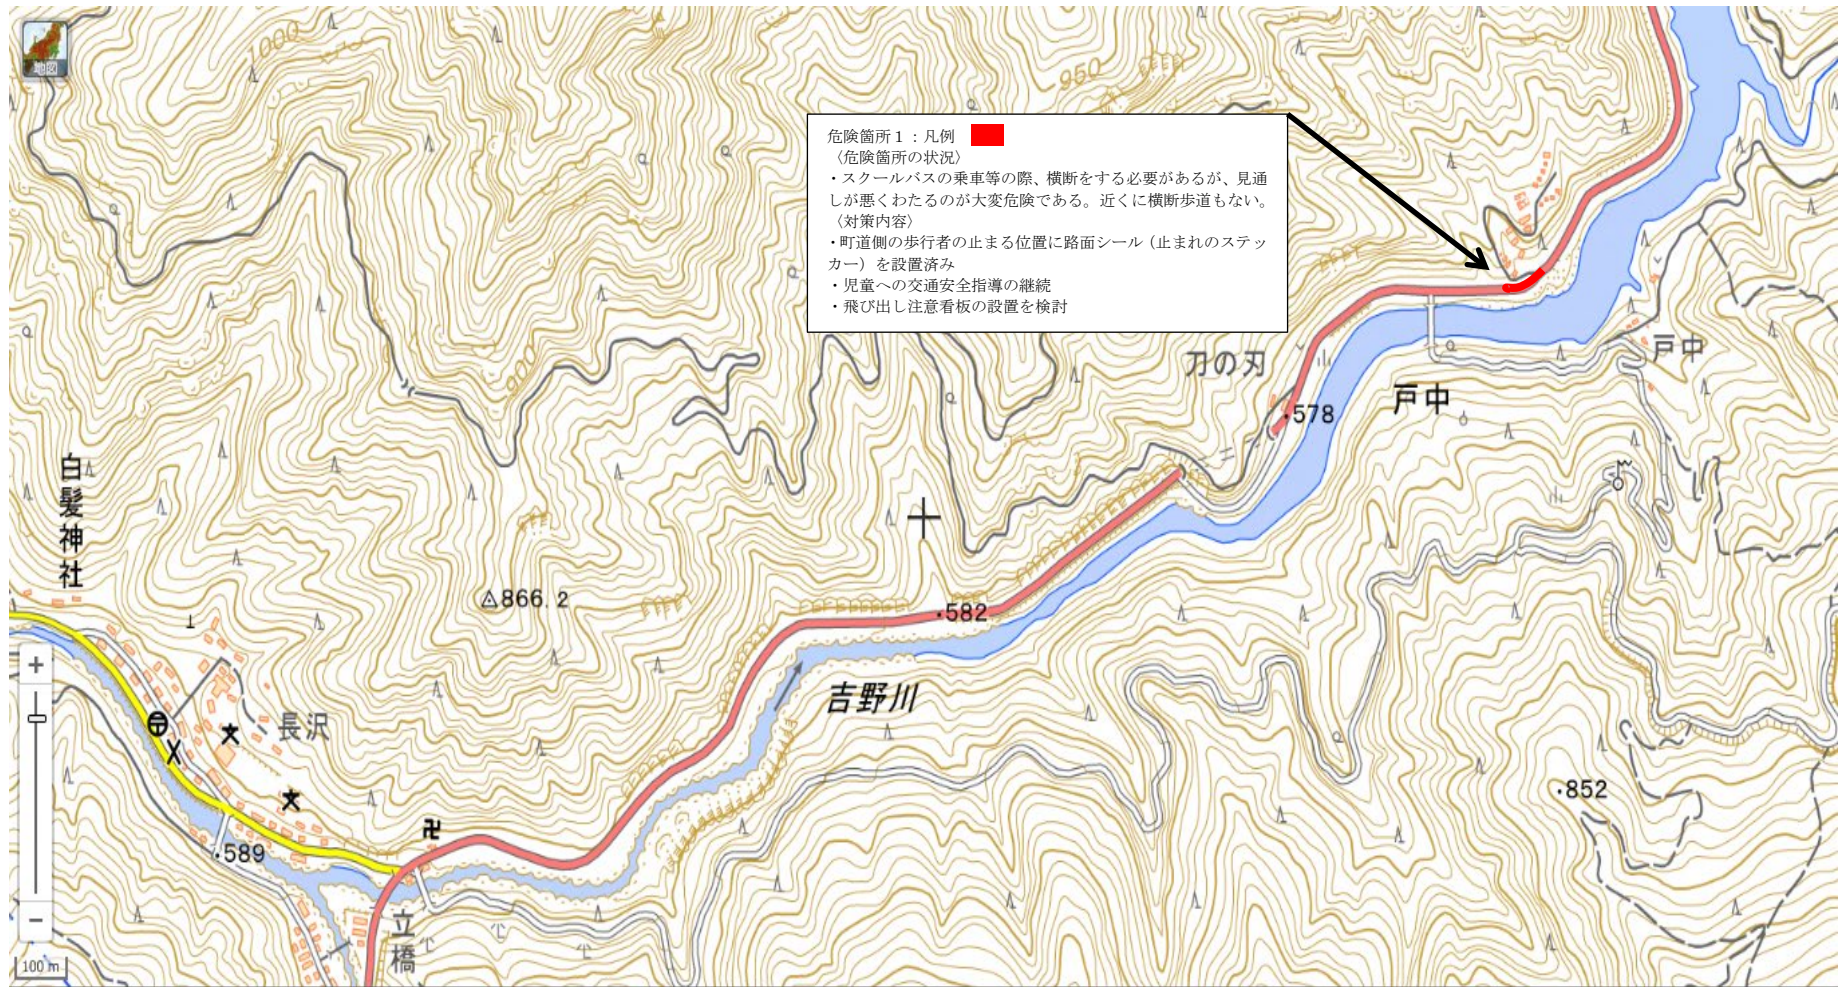

【長沢小学校】通学路対策箇所図

この背景地図等データは、国土地理院の電子国土Webシステムから配信されたものである。