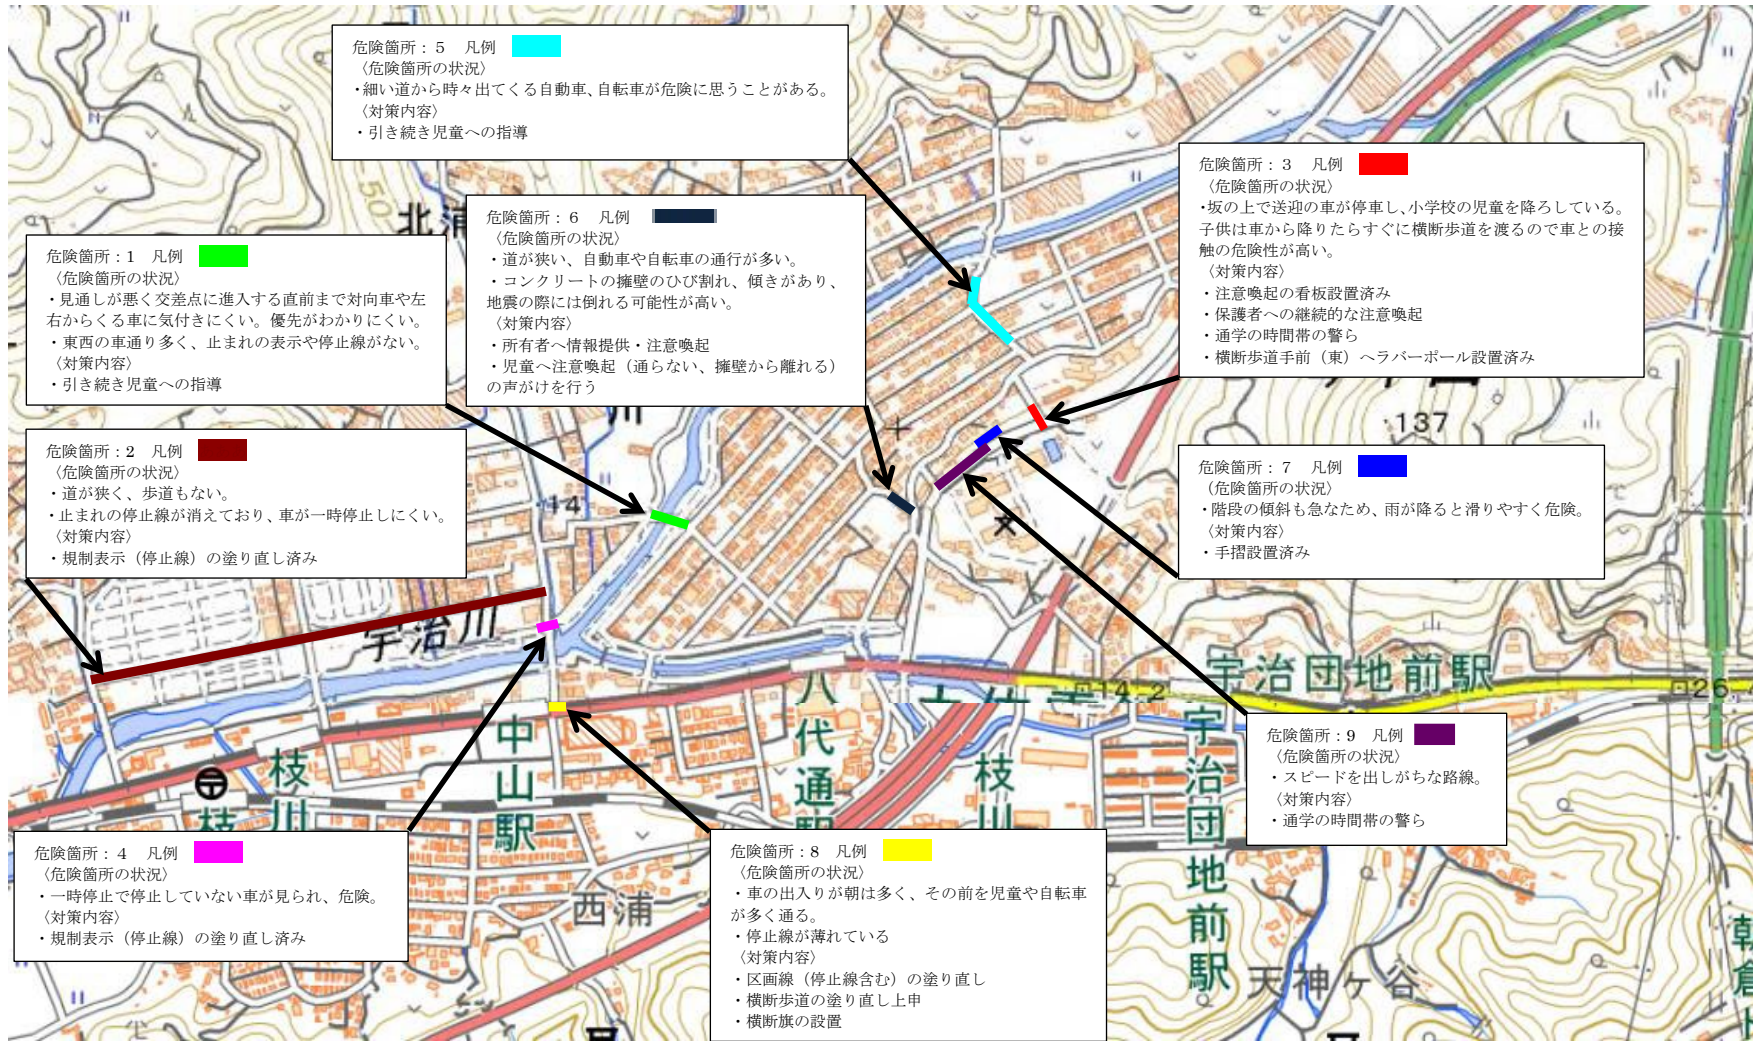

# 【枝川小学校】通学路対策箇所図

この背景地図等データは、国土地理院の電子国土 Web システムから配信されたものである。