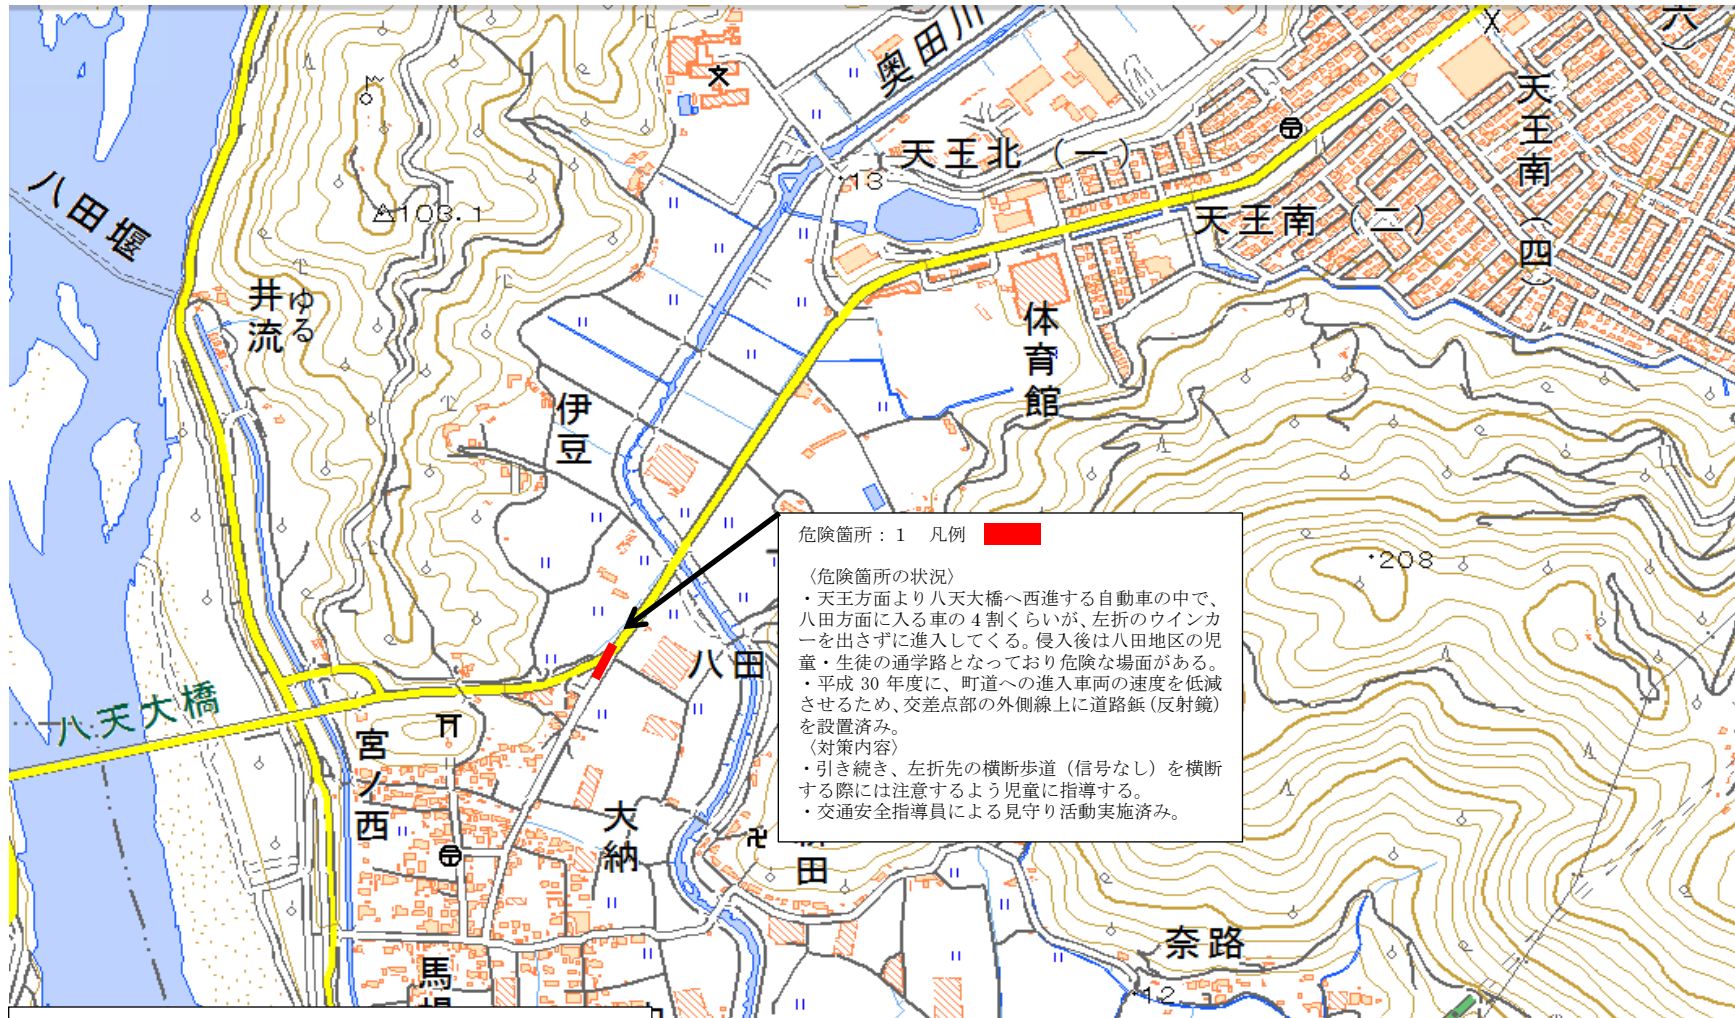

## 【伊野南小学校】通学路対策箇所図

この背景地図等データは、国土地理院の電子国土Webシステムから配信されたものである。