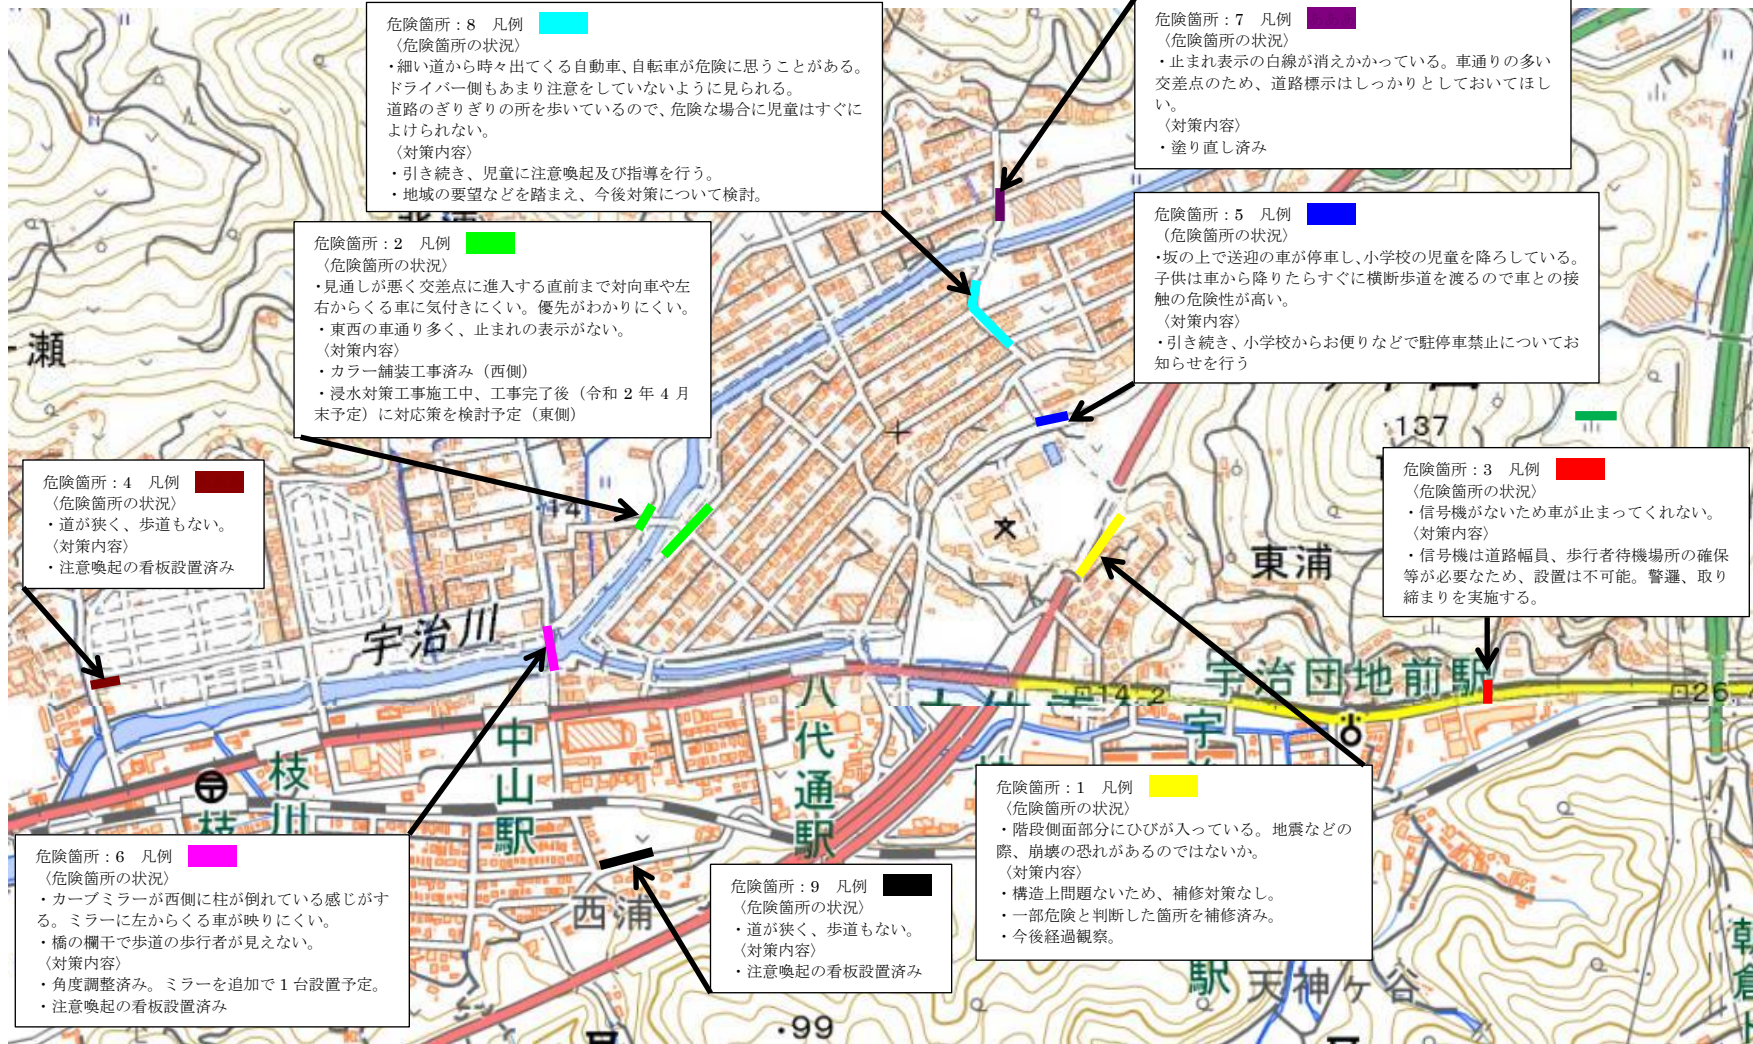

# 【枝川小学校】通学路対策箇所図

この背景地図等データは、国土地理院の電子国土 Web システムから配信されたものである。