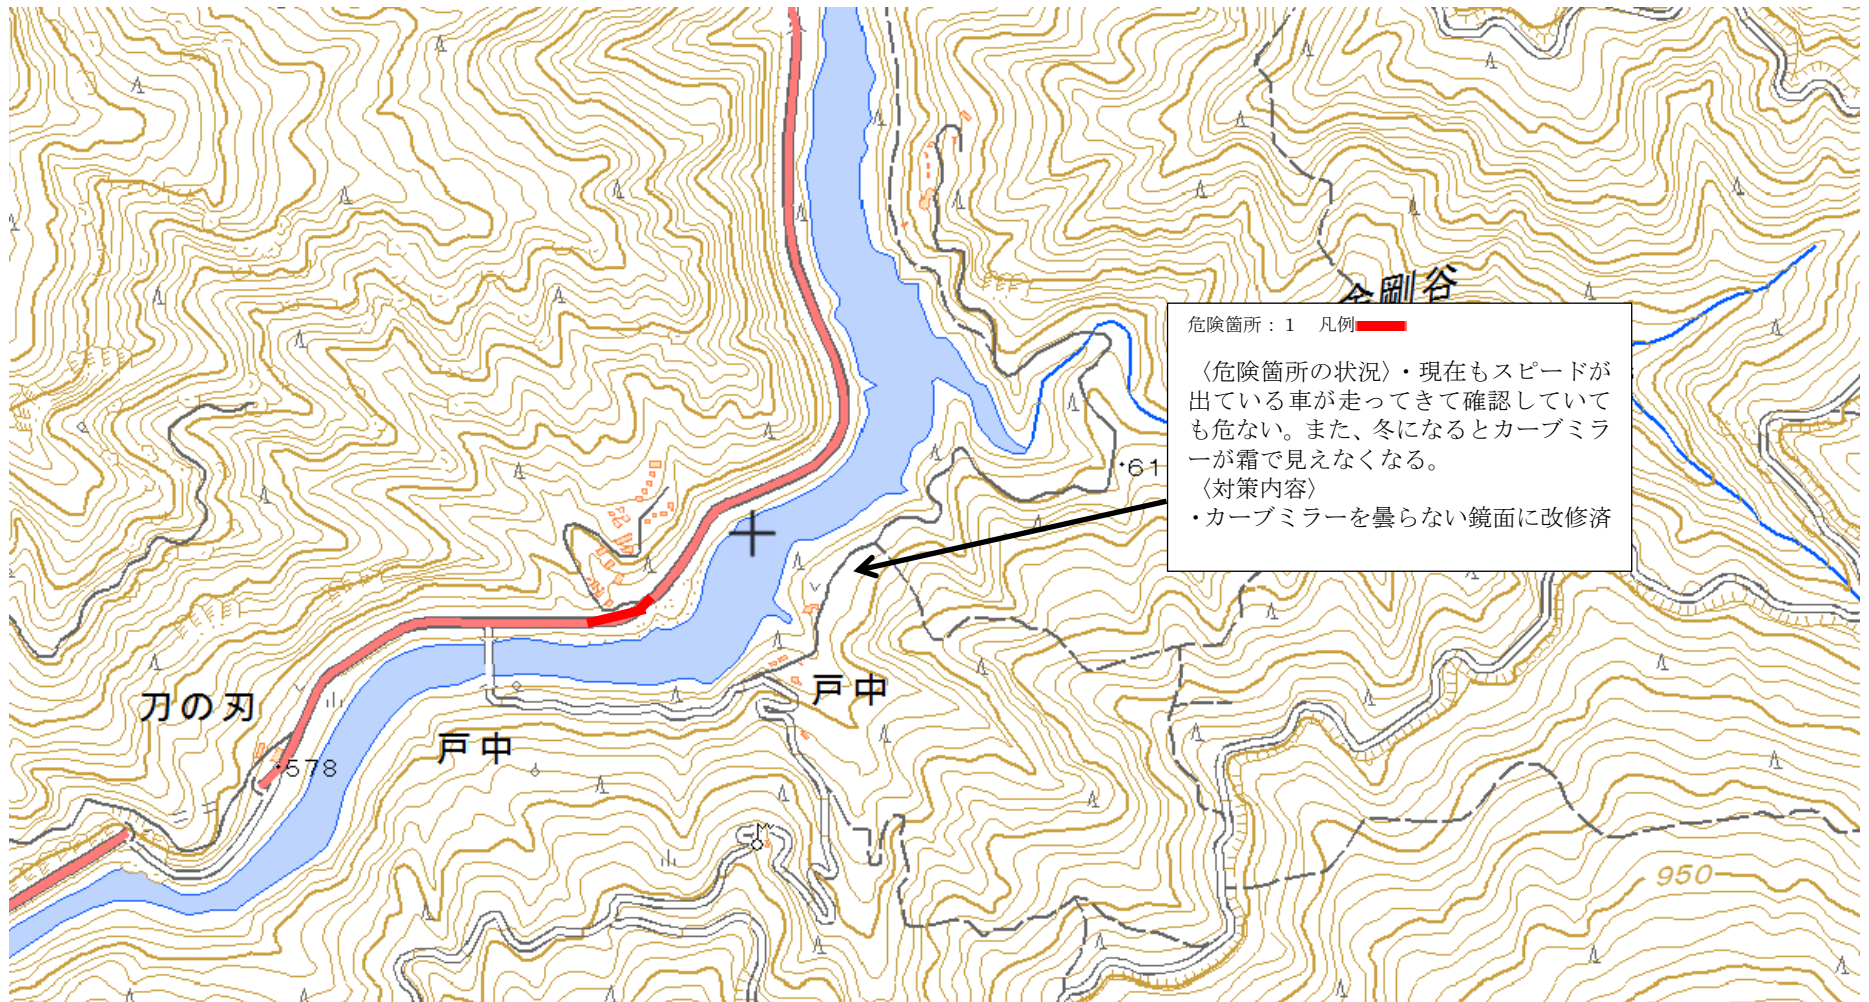

【長沢小学校】通学路対策箇所図

この背景地図等データは、国土地理院の電子国土Webシステムから配信されたものである。