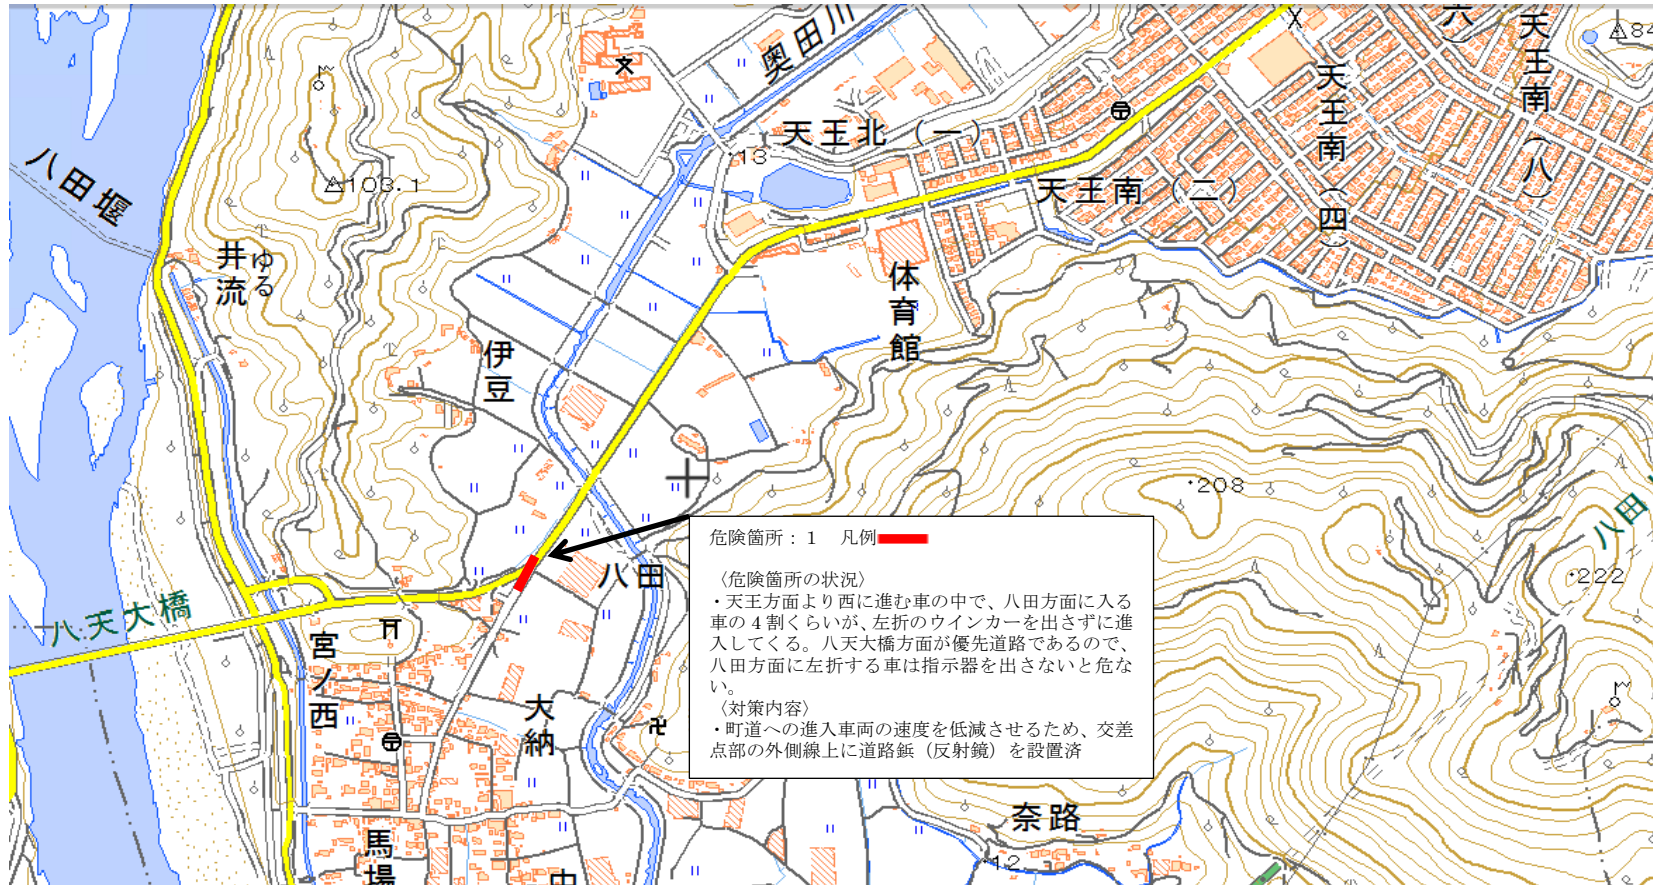

【伊野南小学校】通学路対策箇所図

この背景地図等データは、国土地理院の電子国土Webシステムから配信されたものである。