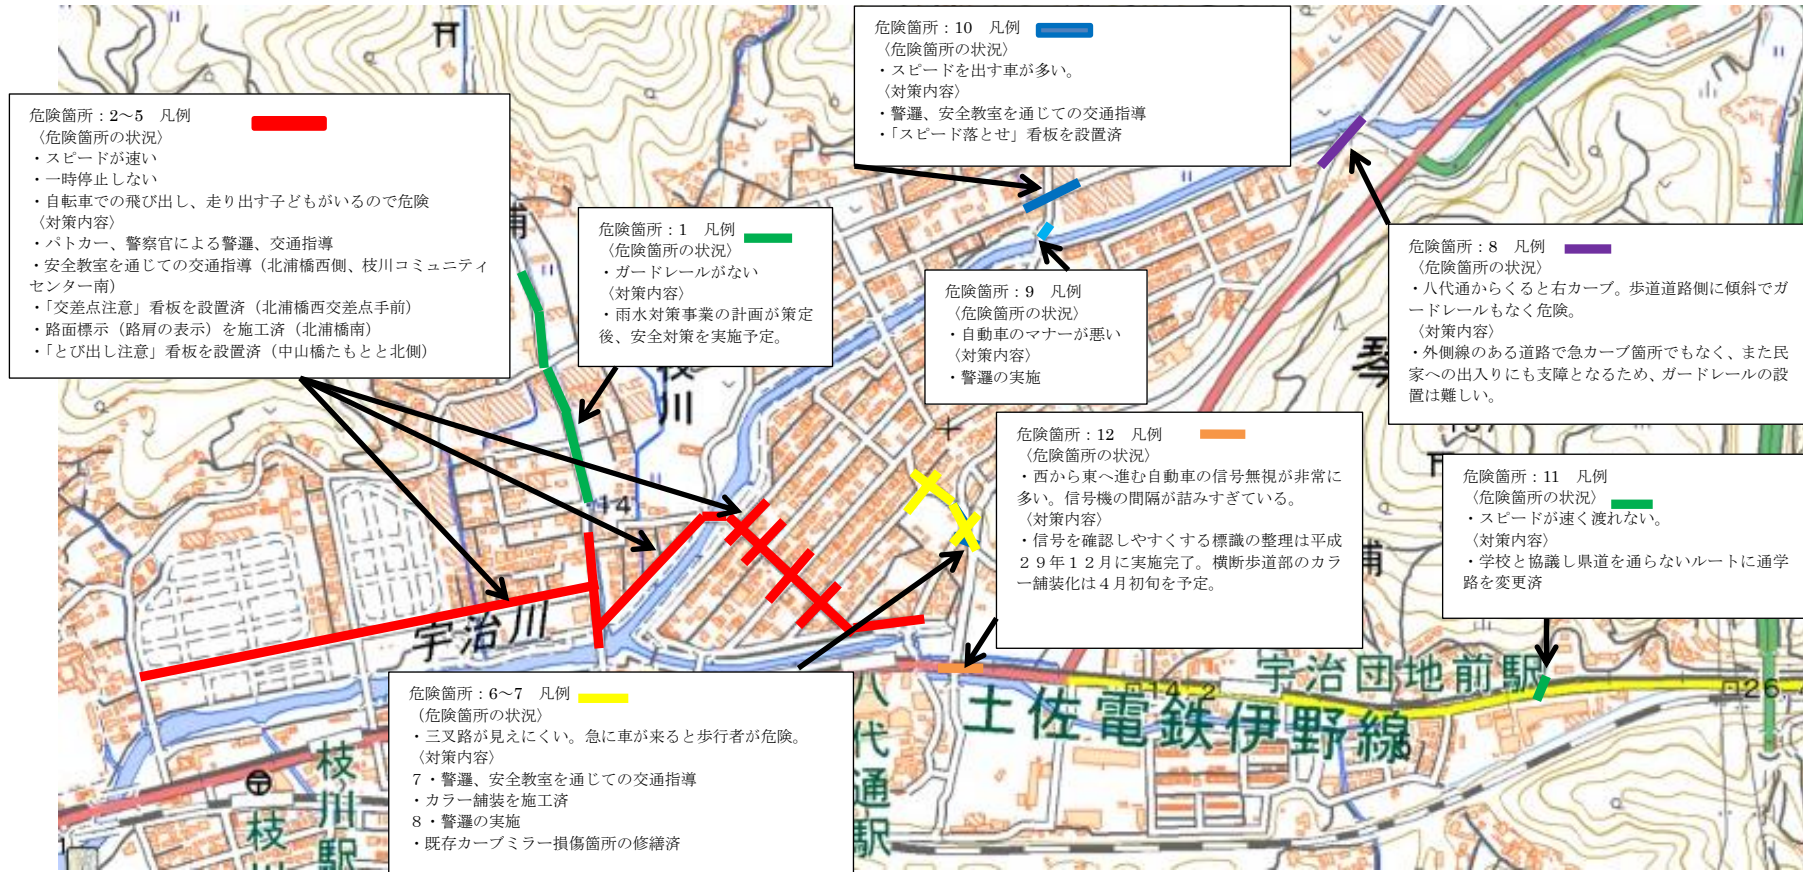

【枝川小学校】通学路対策箇所図

この背景地図等データは、国土地理院の電子国土 Web システムから配信されたものである。