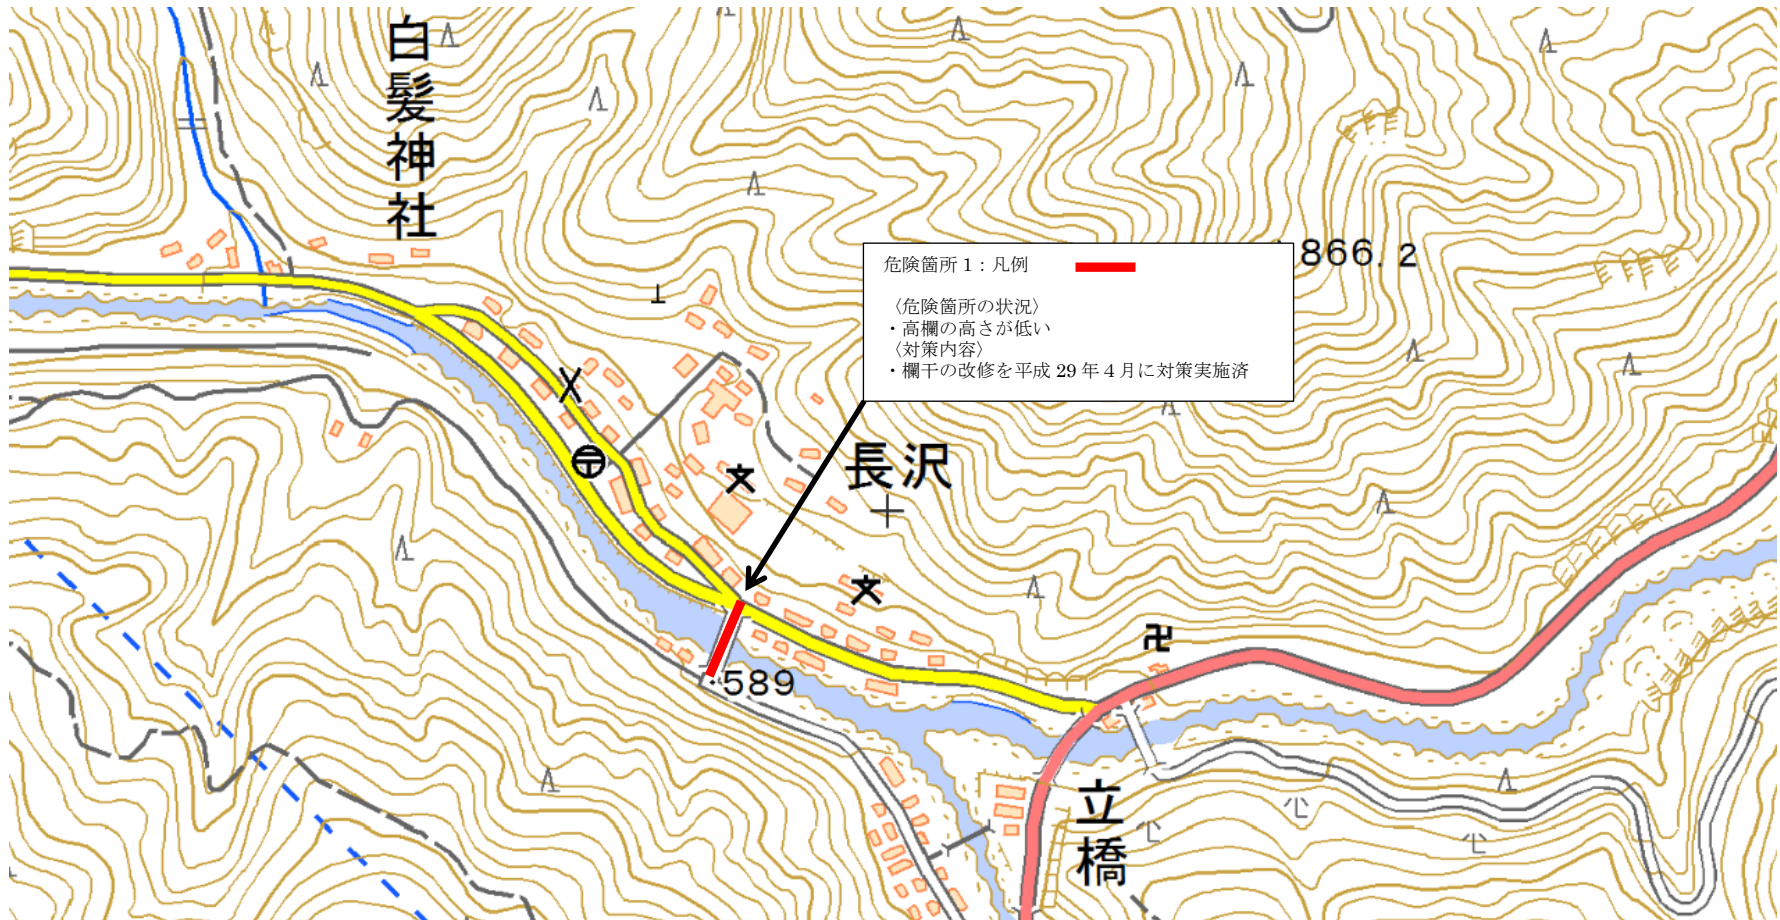

【長沢小学校】通学路対策箇所図

この背景地図等データは、国土地理院の電子国土Webシステムから配信されたものである。