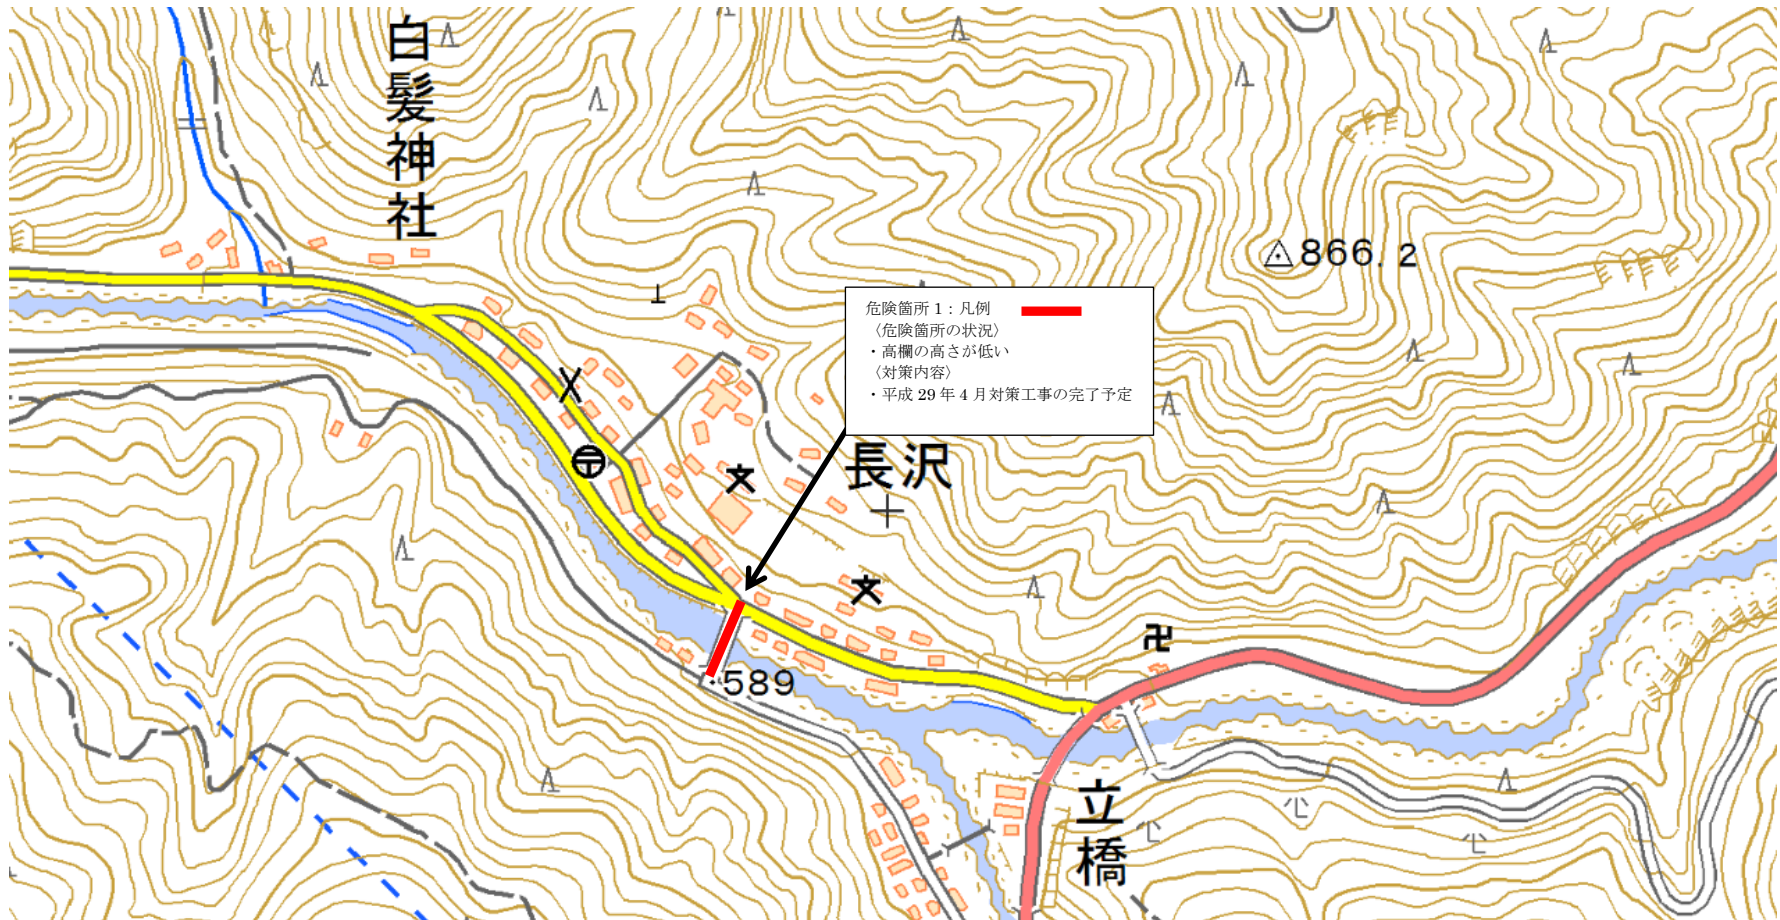

【長沢小学校】通学路対策箇所図

この背景地図等データは、国土地理院の電子国土 Web システムから配信されたものである。