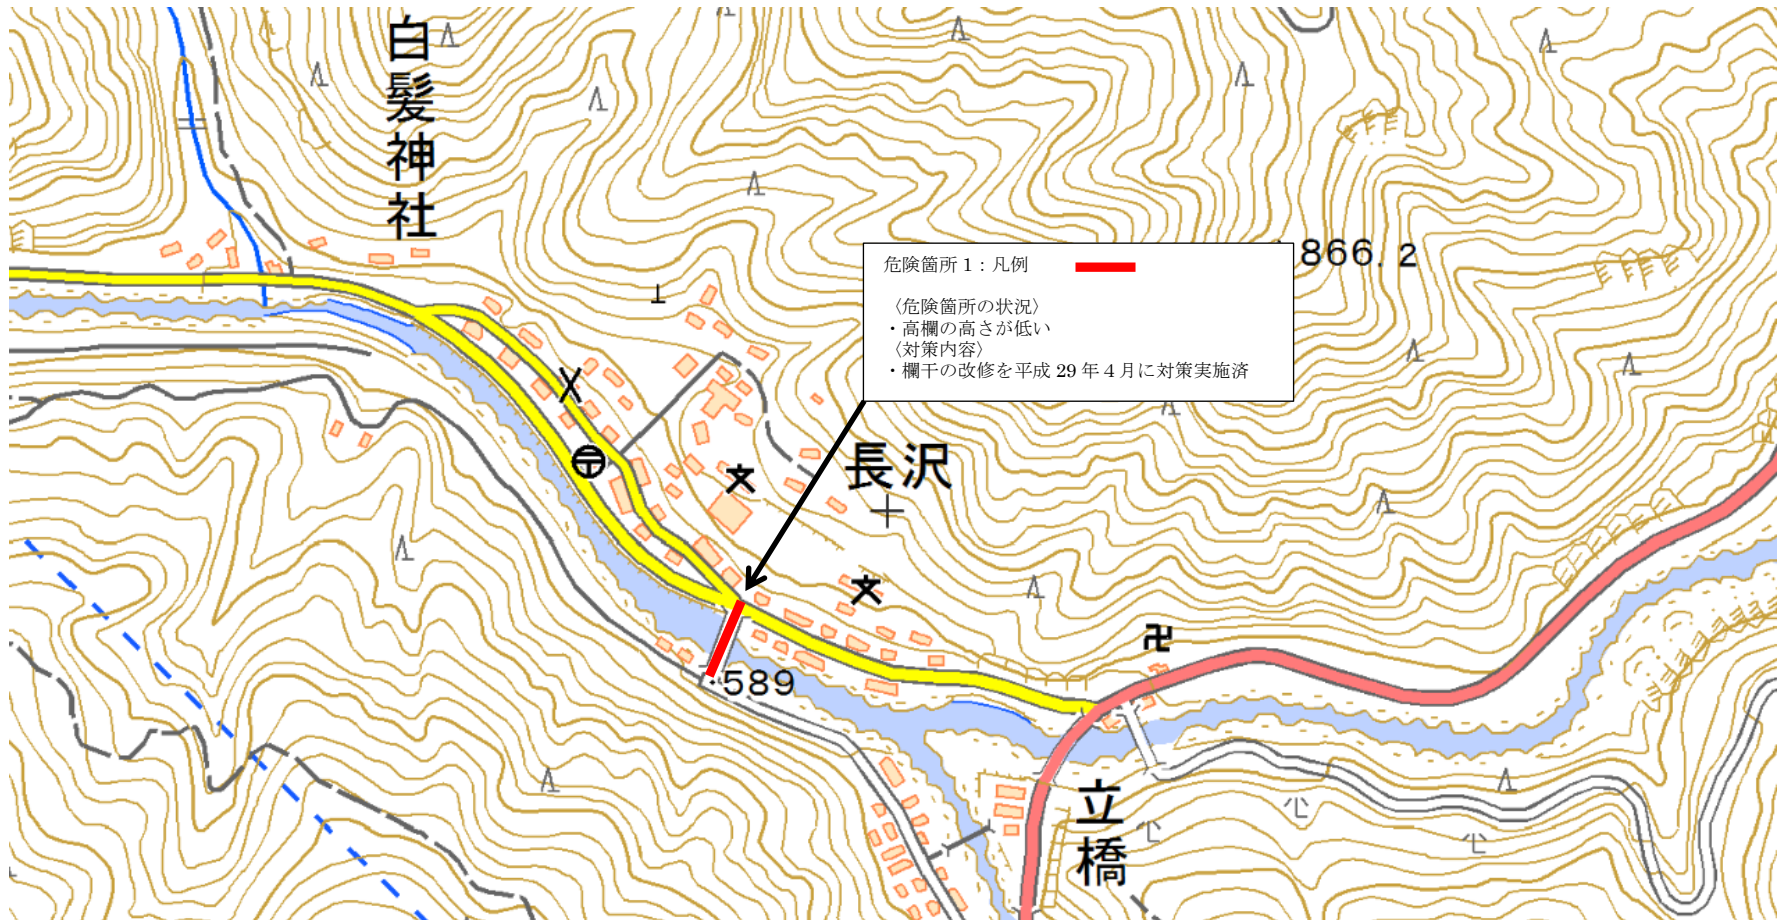

【長沢小学校】通学路対策箇所図

この背景地図等データは、国土地理院の電子国土 Web システムから配信されたものである。