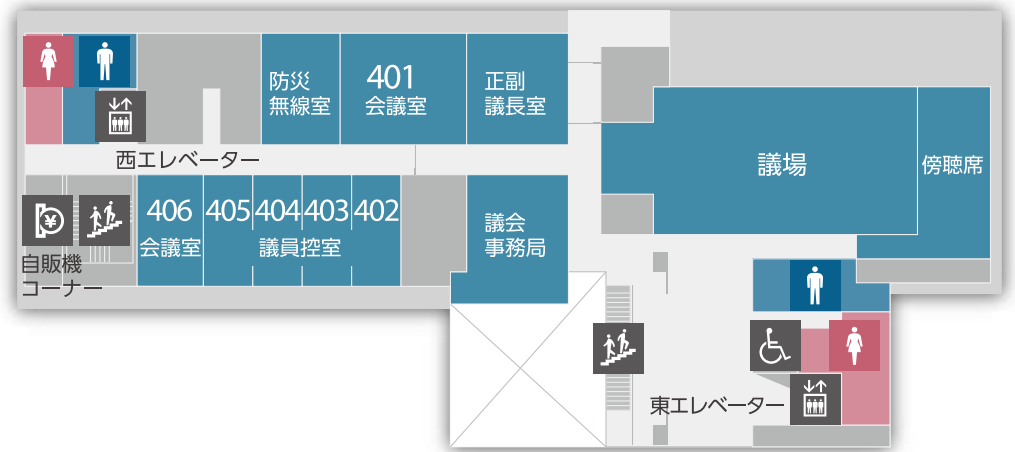

4F

- 議場
- 議会事務局
- 正副議長室
- 防災無線室
- 会議室
- 議員控室

3F

- 30 教育委員会事務局
- 31 総務課
- 町長室
- 会議室

2F

- 町民課
 - 10 戸籍住基係
 - 11 保険医療係
 - 12 賦課係
 - 13 固定資産評価係
 - 14 徴収係
- 20 出納室
- 21 土木課
- 22 産業経済課
- 23 管財契約課
- 24 環境課
- 25 上下水道課
- 副町長室
- 副町長室 会議室