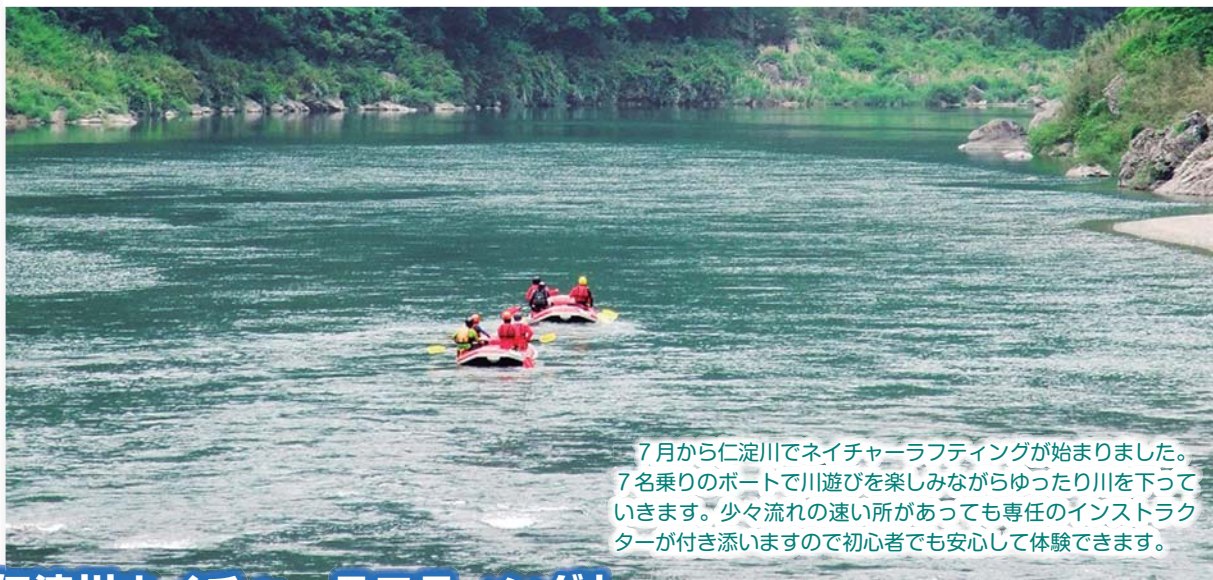

# 8

2011  
No.83

いの町ホームページ <http://www.town.ino.kochi.jp/>

7月から仁淀川でネイチャーラフティングが始まりました。7名乗りのボートで川遊びを楽しみながらゆったり川を下っていきます。少々流れの速い所があっても専任のインストラクターが付き添いますので初心者でも安心して体験できます。