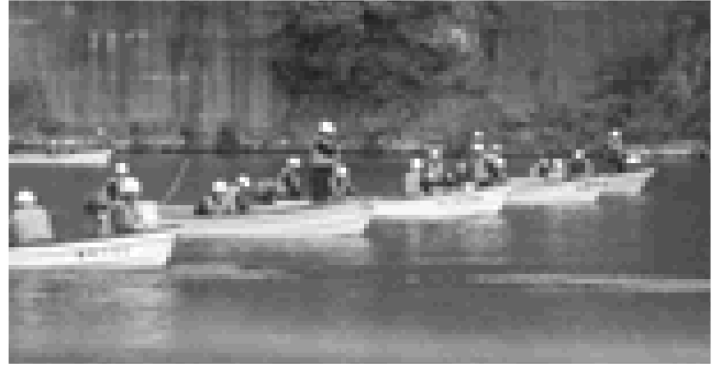

6月の災害等出動状況

- 6月 4日(土) 神谷行方不明者捜索 (神谷分団他56名)
- 6月 5日(日) 神谷行方不明者捜索 (神谷分団他80名)

新たに消防団に入団された方を紹介します。地域での消防・防災活動におけるご活躍を期待いたします。また、地域におきましても新入団員の消防団活動にご声援をお願いします。