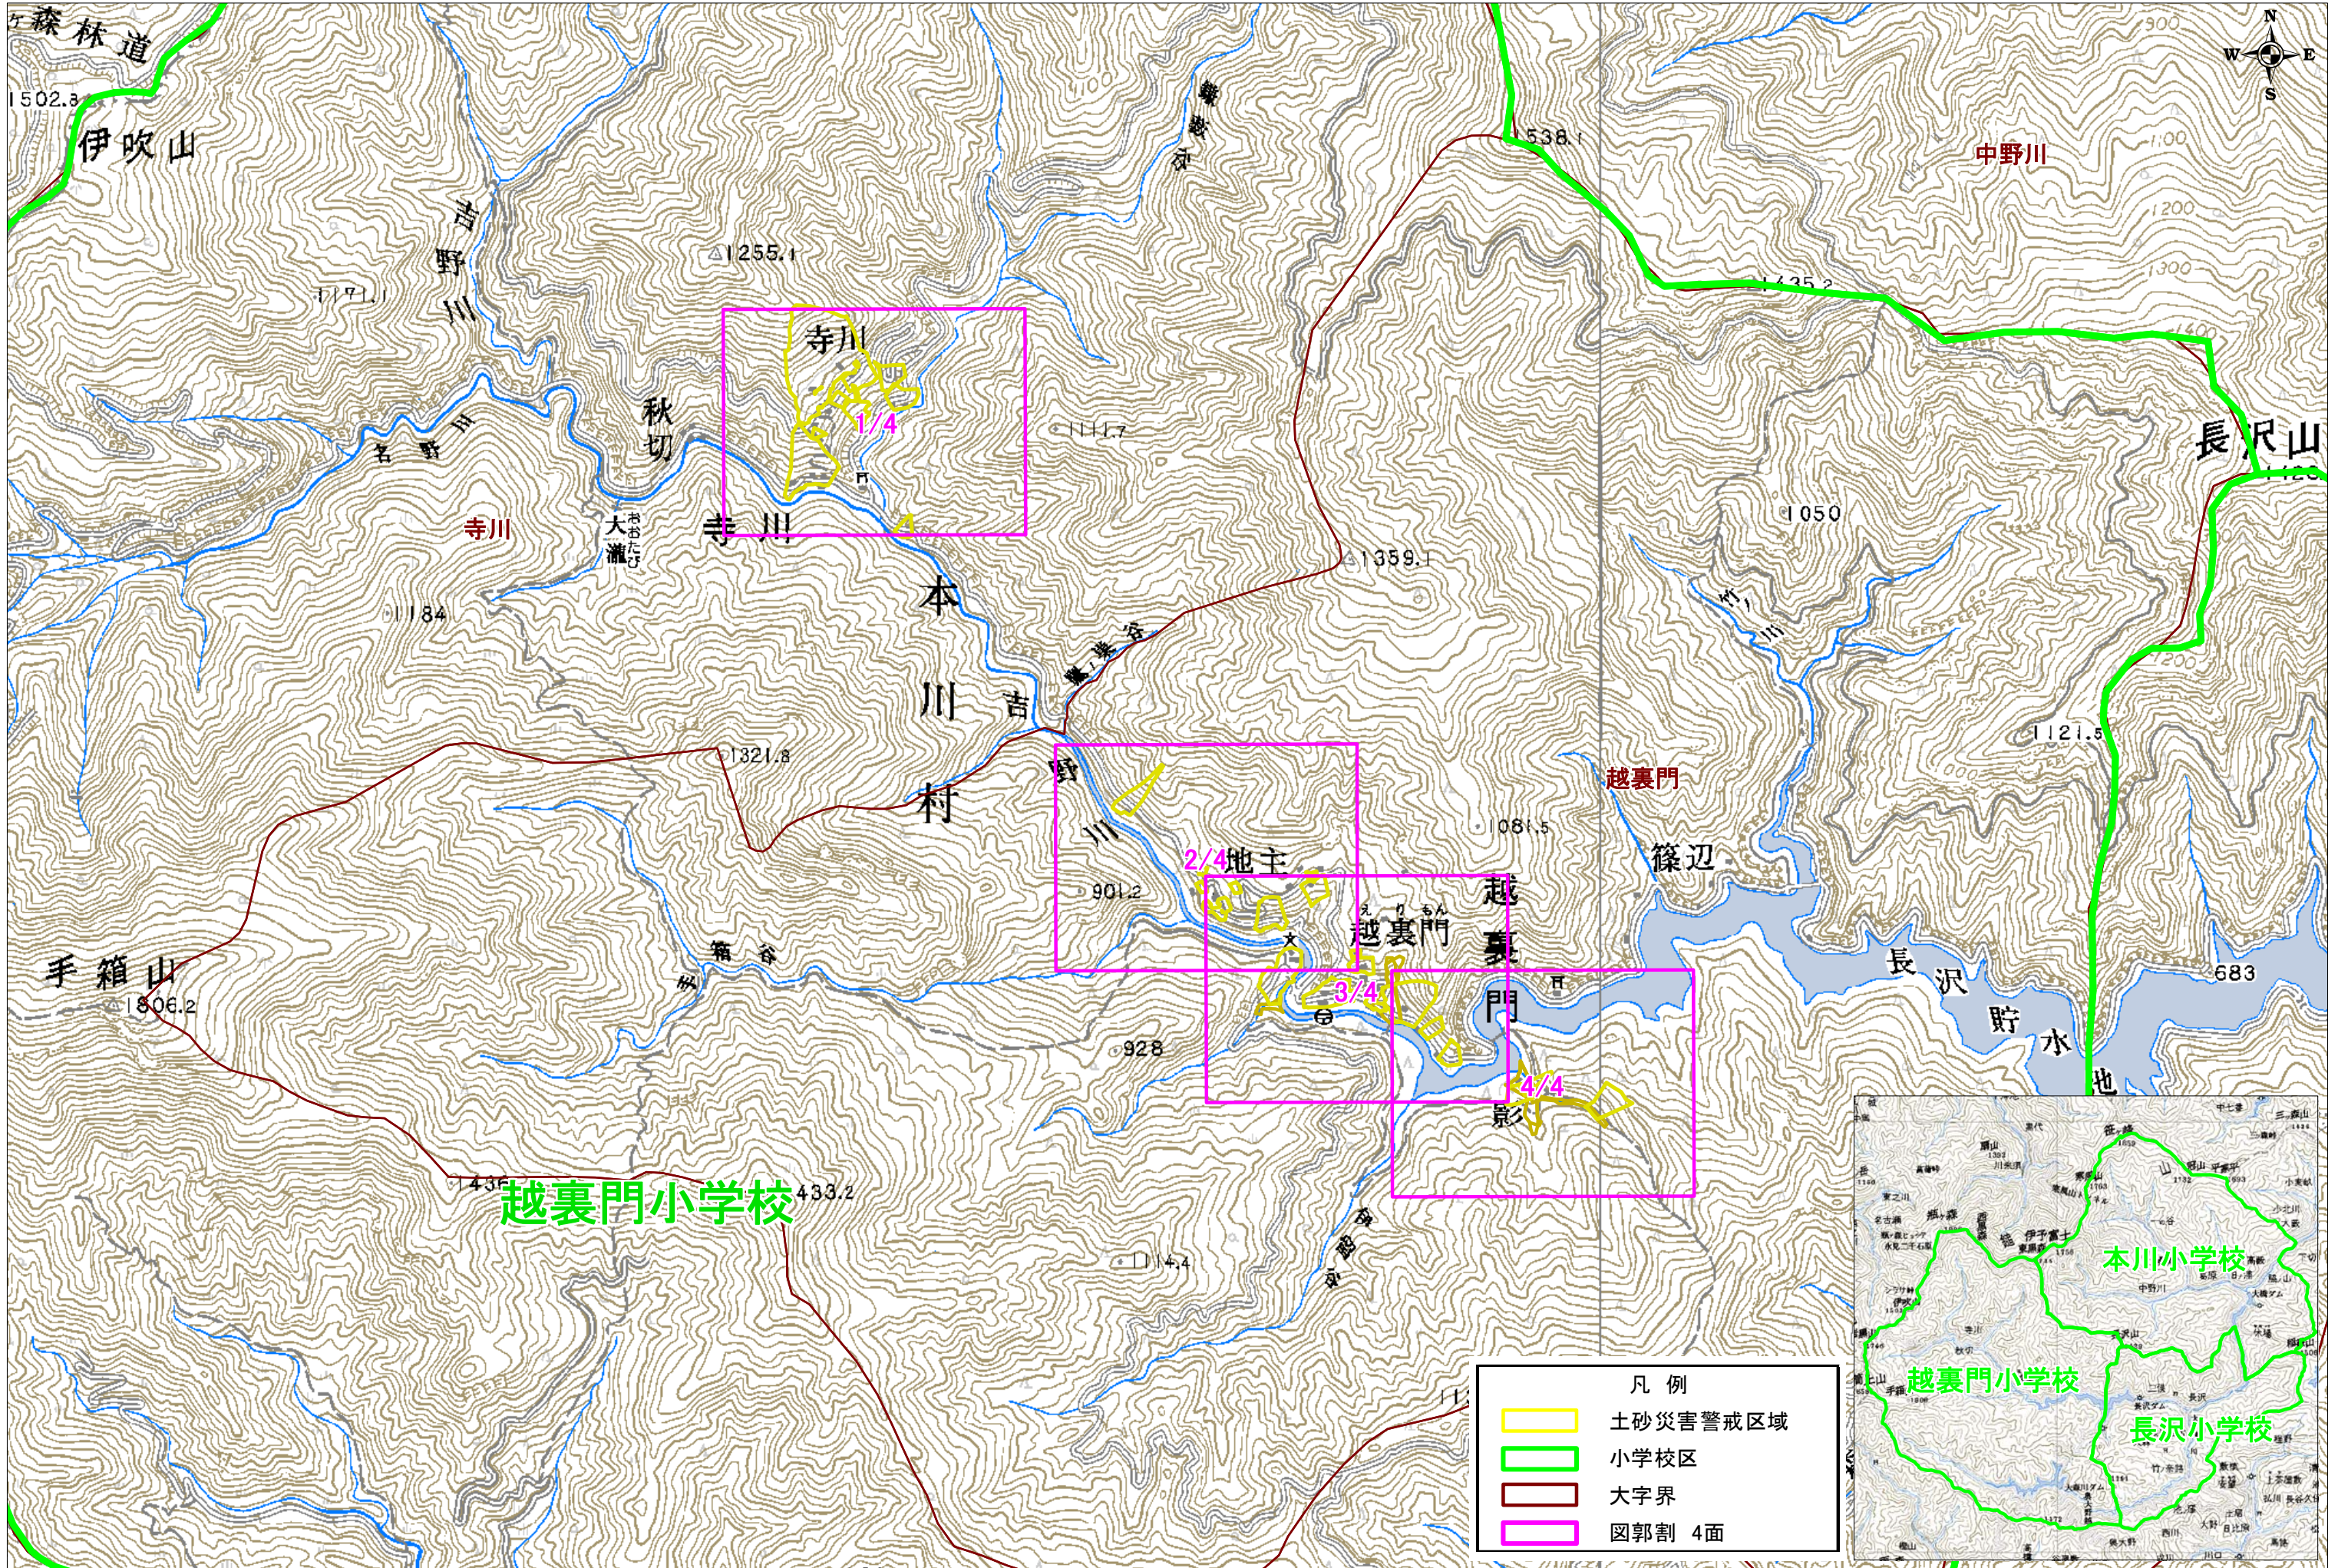

いの町（旧本川村）越裏門小学校区 お知らせチラシ図郭割

- 凡例
- 土砂災害警戒区域
  - 小学校区
  - 大字界
  - 図郭割 4面