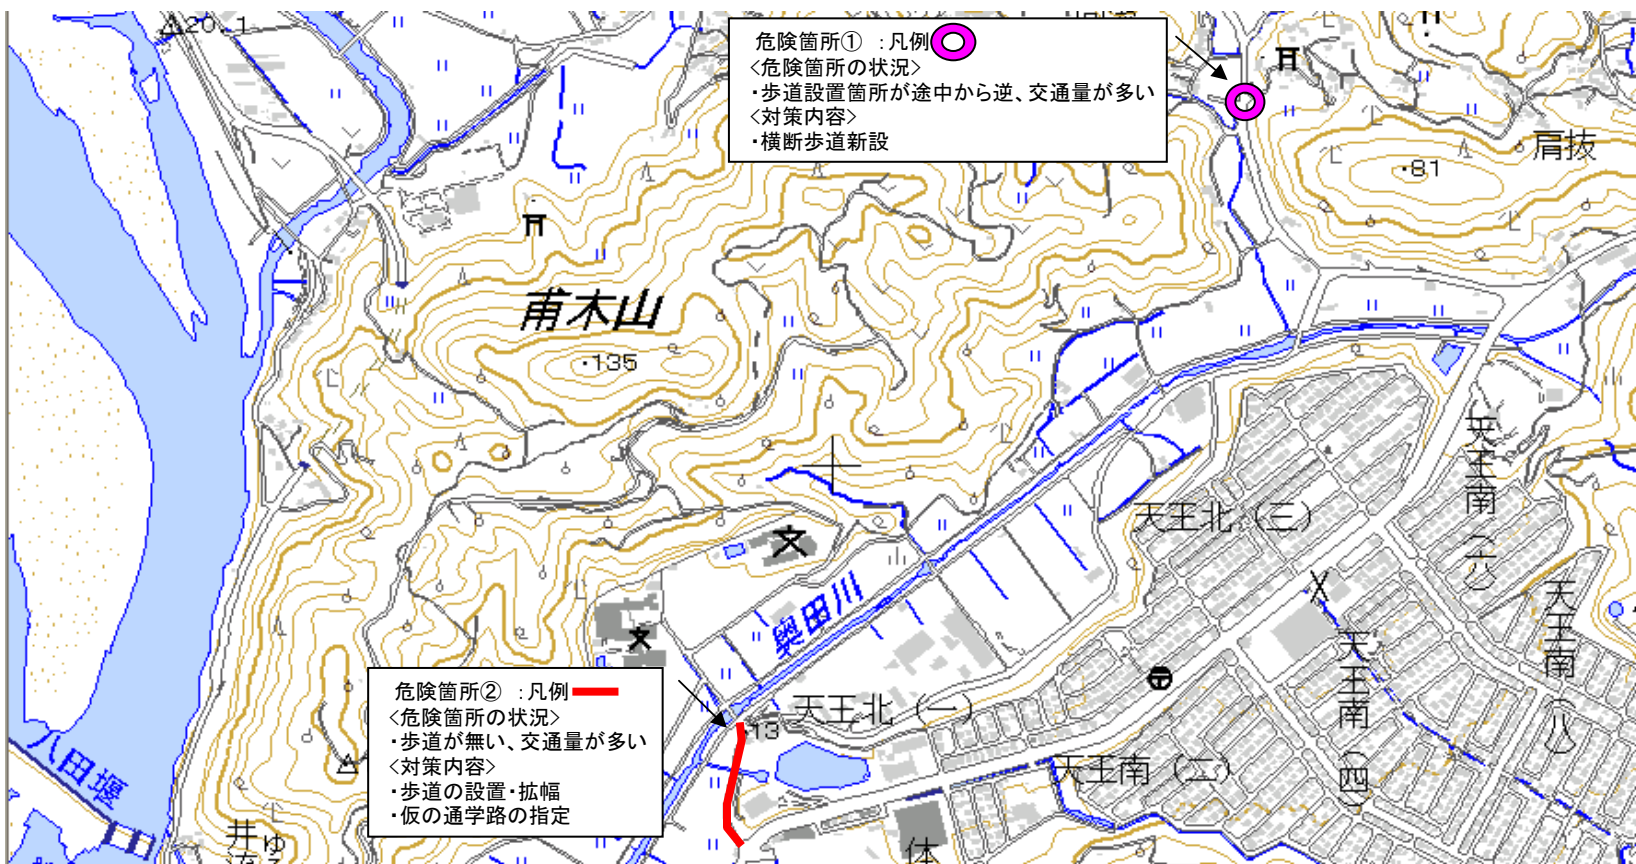

【いの町立枝川小学校】通学路対策箇所図

【いの町立伊野南小学校】通学路対策箇所図

この背景地図等データは、国土地理院の電子国土Webシステムから配信されたものである。

【いの町立伊野小学校】通学路対策箇所図

この背景地図等データは、国土地理院の電子国土 Webシステムから配信されたものである。

【いの町立川内小学校】通学路対策箇所図

この背景地図等データは、国土地理院の電子国土Webシステムから配信されたものである。

【いの町立神谷小学校】通学路対策箇所図

この背景地図等データは、国土地理院の電子国土Webシステムから配信されたものである。

【いの町立吾北小学校】通学路対策箇所図

この背景地図等データは、国土地理院の電子国土Webシステムから配信されたものである。

【いの町立吾北小学校】通学路対策箇所図

この背景地図等データは、国土地理院の電子国土Webシステムから配信されたものである。

【いの町立長沢小学校】通学路対策箇所図

この背景地図等データは、国土地理院の電子国土Webシステムから配信されたものである。