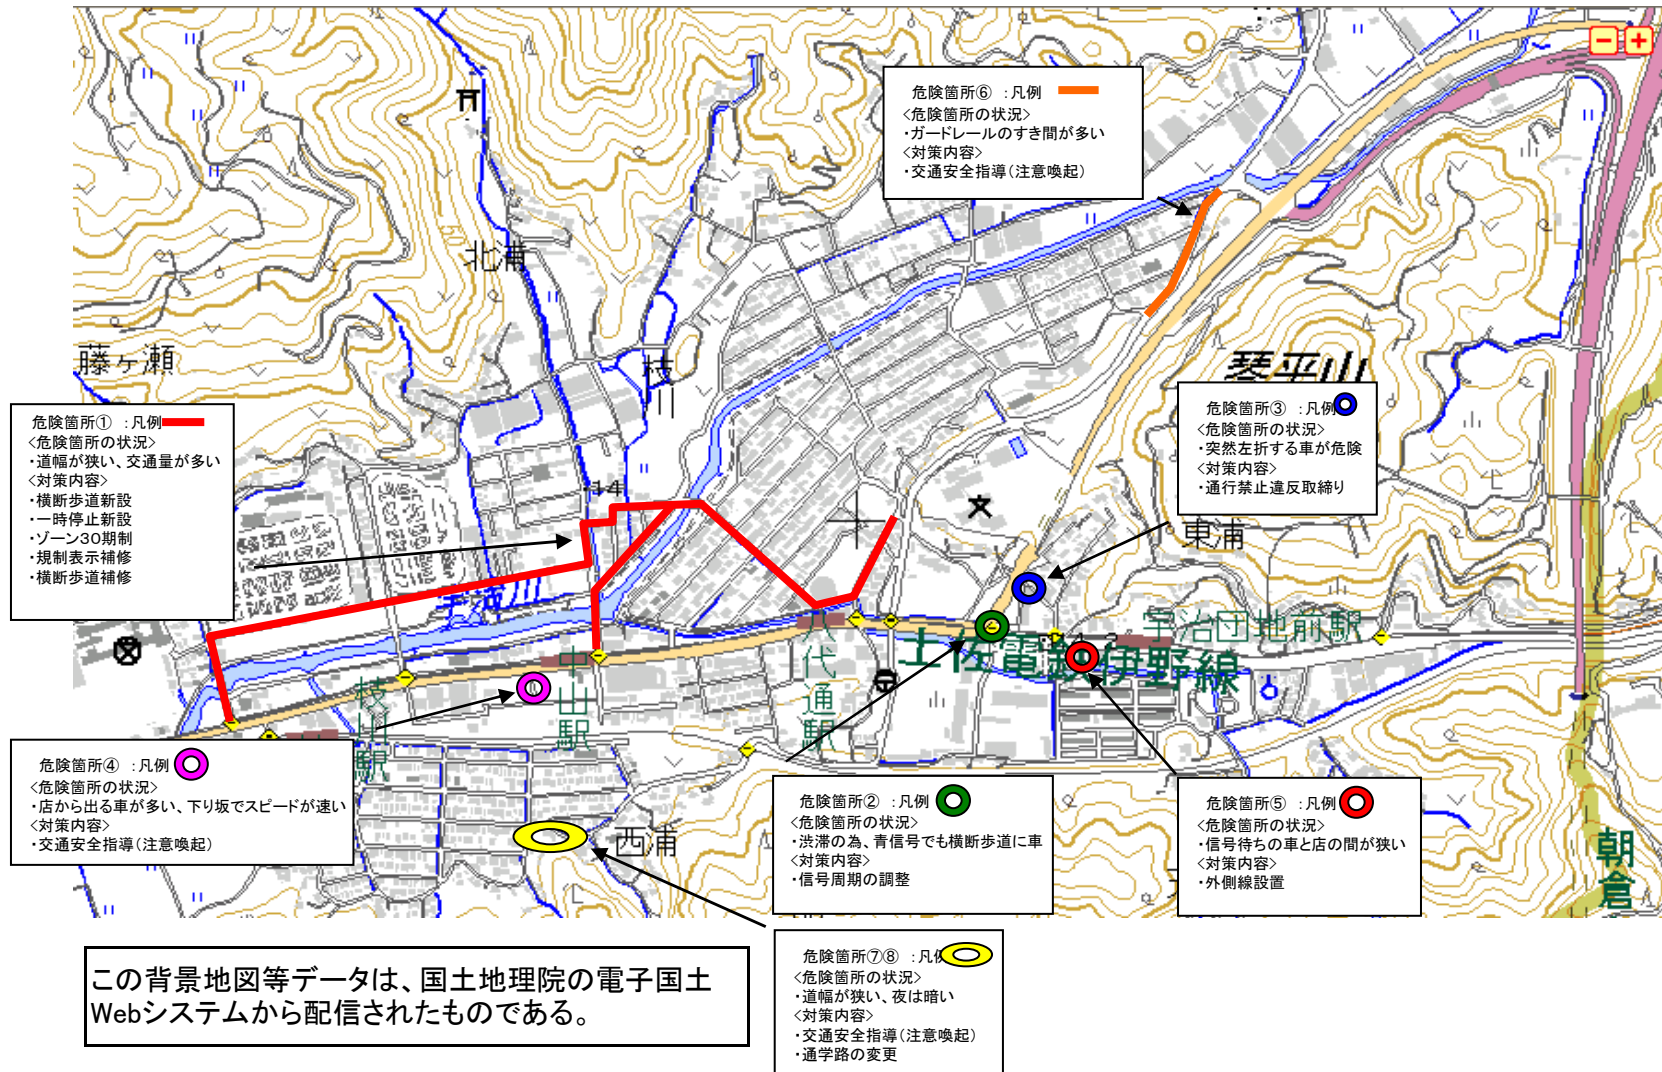

【いの町立枝川小学校】通学路対策箇所図

【いの町立伊野南小学校】通学路対策箇所図

この背景地図等データは、国土地理院の電子国土Webシステムから配信されたものである。

【いの町立伊野小学校】通学路対策箇所図

この背景地図等データは、国土地理院の電子国土 Webシステムから配信されたものである。

【いの町立川内小学校】通学路対策箇所図

この背景地図等データは、国土地理院の電子国土Webシステムから配信されたものである。

【いの町立神谷小学校】通学路対策箇所図

この背景地図等データは、国土地理院の電子国土Webシステムから配信されたものである。

【いの町立吾北小学校】通学路対策箇所図

この背景地図等データは、国土地理院の電子国土Webシステムから配信されたものである。

【いの町立吾北小学校】通学路対策箇所図

この背景地図等データは、国土地理院の電子国土Webシステムから配信されたものである。

【いの町立長沢小学校】通学路対策箇所図

この背景地図等データは、国土地理院の電子国土Webシステムから配信されたものである。