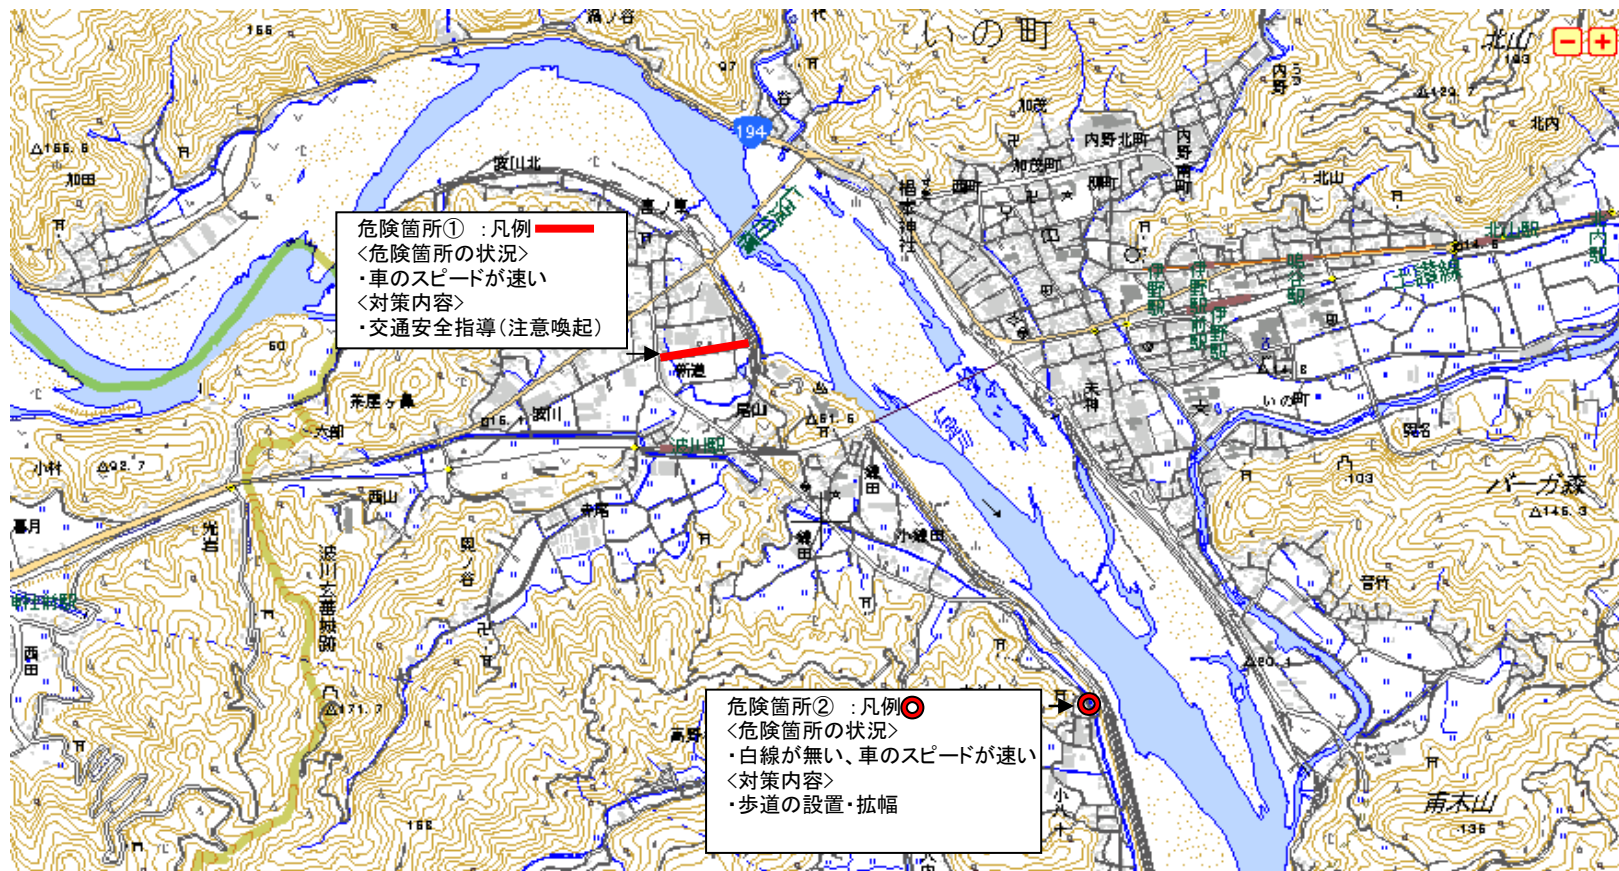

【いの町立枝川小学校】通学路対策箇所図

【いの町立伊野南小学校】通学路対策箇所図

この背景地図等データは、国土地理院の電子国土Webシステムから配信されたものである。

【いの町立伊野小学校】通学路対策箇所図

この背景地図等データは、国土地理院の電子国土 Webシステムから配信されたものである。

【いの町立川内小学校】通学路対策箇所図

この背景地図等データは、国土地理院の電子国土Webシステムから配信されたものである。

【いの町立神谷小学校】通学路対策箇所図

この背景地図等データは、国土地理院の電子国土Webシステムから配信されたものである。

【いの町立吾北小学校】通学路対策箇所図

この背景地図等データは、国土地理院の電子国土Webシステムから配信されたものである。

【いの町立吾北小学校】通学路対策箇所図

この背景地図等データは、国土地理院の電子国土Webシステムから配信されたものである。

【いの町立長沢小学校】通学路対策箇所図

この背景地図等データは、国土地理院の電子国土Webシステムから配信されたものである。