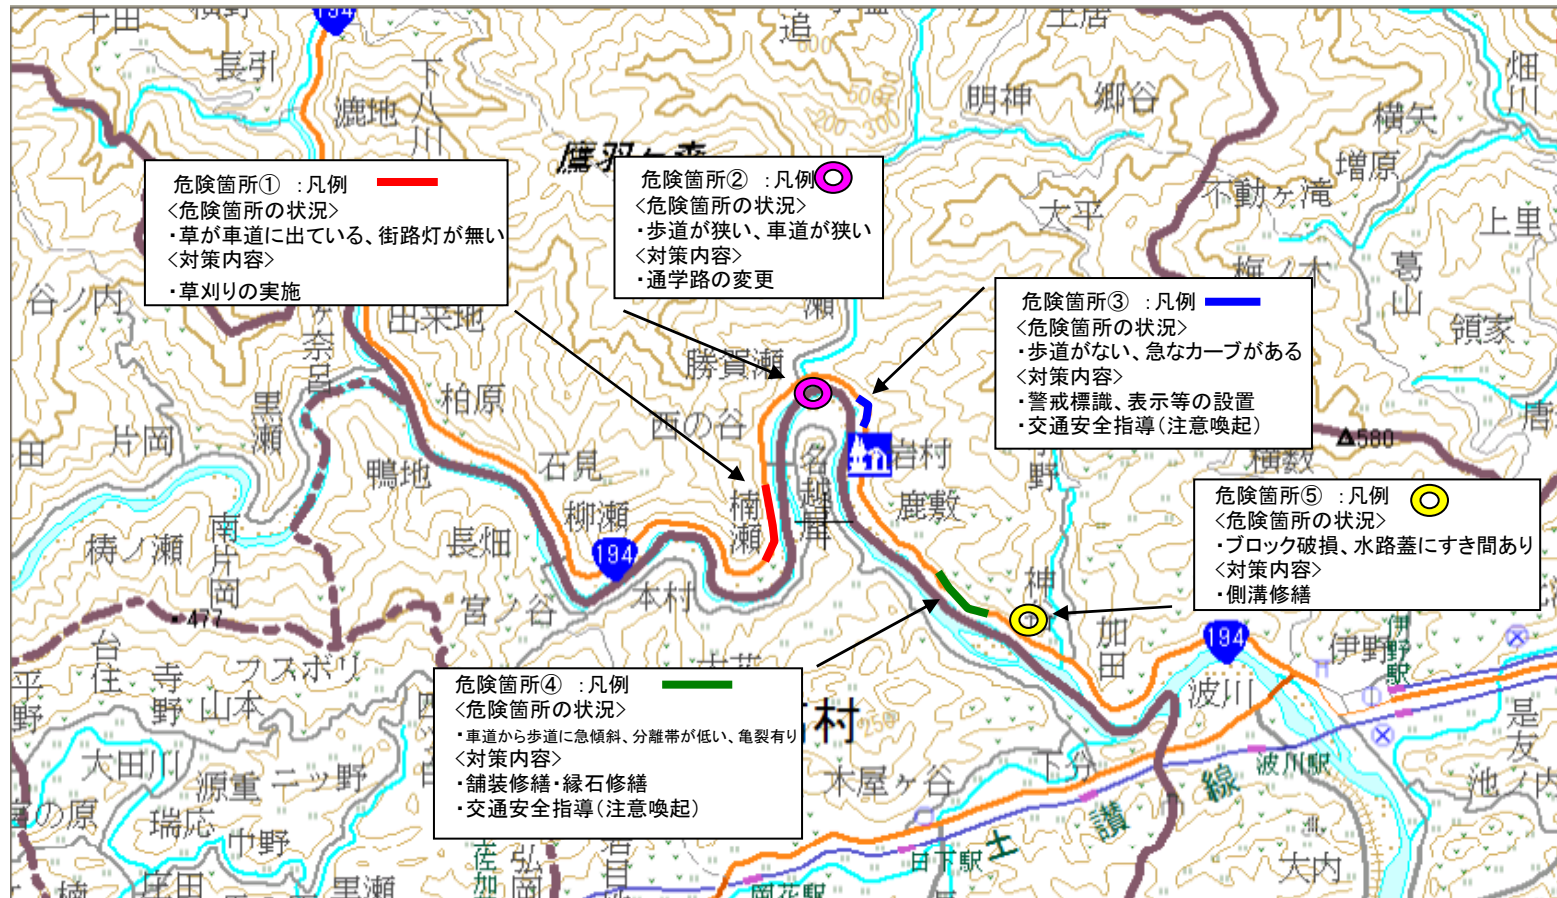

【いの町立枝川小学校】通学路対策箇所図

【いの町立伊野南小学校】通学路対策箇所図

この背景地図等データは、国土地理院の電子国土Webシステムから配信されたものである。

【いの町立伊野小学校】通学路対策箇所図

この背景地図等データは、国土地理院の電子国土 Webシステムから配信されたものである。

【いの町立川内小学校】通学路対策箇所図

この背景地図等データは、国土地理院の電子国土Webシステムから配信されたものである。

【いの町立神谷小学校】通学路対策箇所図

この背景地図等データは、国土地理院の電子国土Webシステムから配信されたものである。

【いの町立吾北小学校】通学路対策箇所図

この背景地図等データは、国土地理院の電子国土Webシステムから配信されたものである。

【いの町立吾北小学校】通学路対策箇所図

この背景地図等データは、国土地理院の電子国土Webシステムから配信されたものである。

【いの町立長沢小学校】通学路対策箇所図

この背景地図等データは、国土地理院の電子国土Webシステムから配信されたものである。