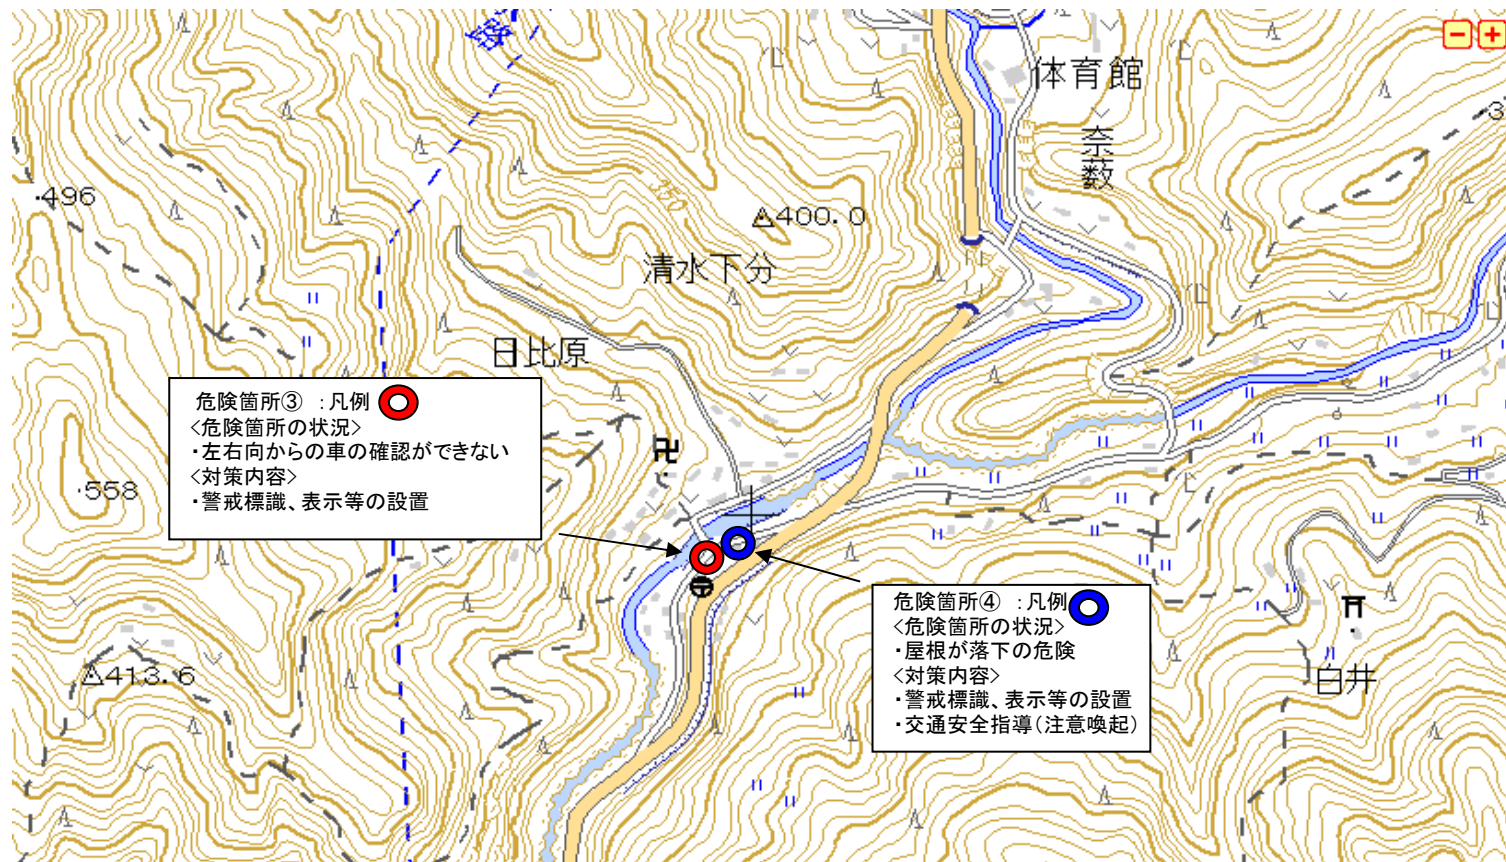

【いの町立枝川小学校】通学路対策箇所図

【いの町立伊野南小学校】通学路対策箇所図

この背景地図等データは、国土地理院の電子国土Webシステムから配信されたものである。

【いの町立伊野小学校】通学路対策箇所図

この背景地図等データは、国土地理院の電子国土 Webシステムから配信されたものである。

【いの町立川内小学校】通学路対策箇所図

この背景地図等データは、国土地理院の電子国土Webシステムから配信されたものである。

【いの町立神谷小学校】通学路対策箇所図

この背景地図等データは、国土地理院の電子国土Webシステムから配信されたものである。

【いの町立吾北小学校】通学路対策箇所図

この背景地図等データは、国土地理院の電子国土Webシステムから配信されたものである。

【いの町立吾北小学校】通学路対策箇所図

この背景地図等データは、国土地理院の電子国土Webシステムから配信されたものである。

【いの町立長沢小学校】通学路対策箇所図

この背景地図等データは、国土地理院の電子国土Webシステムから配信されたものである。