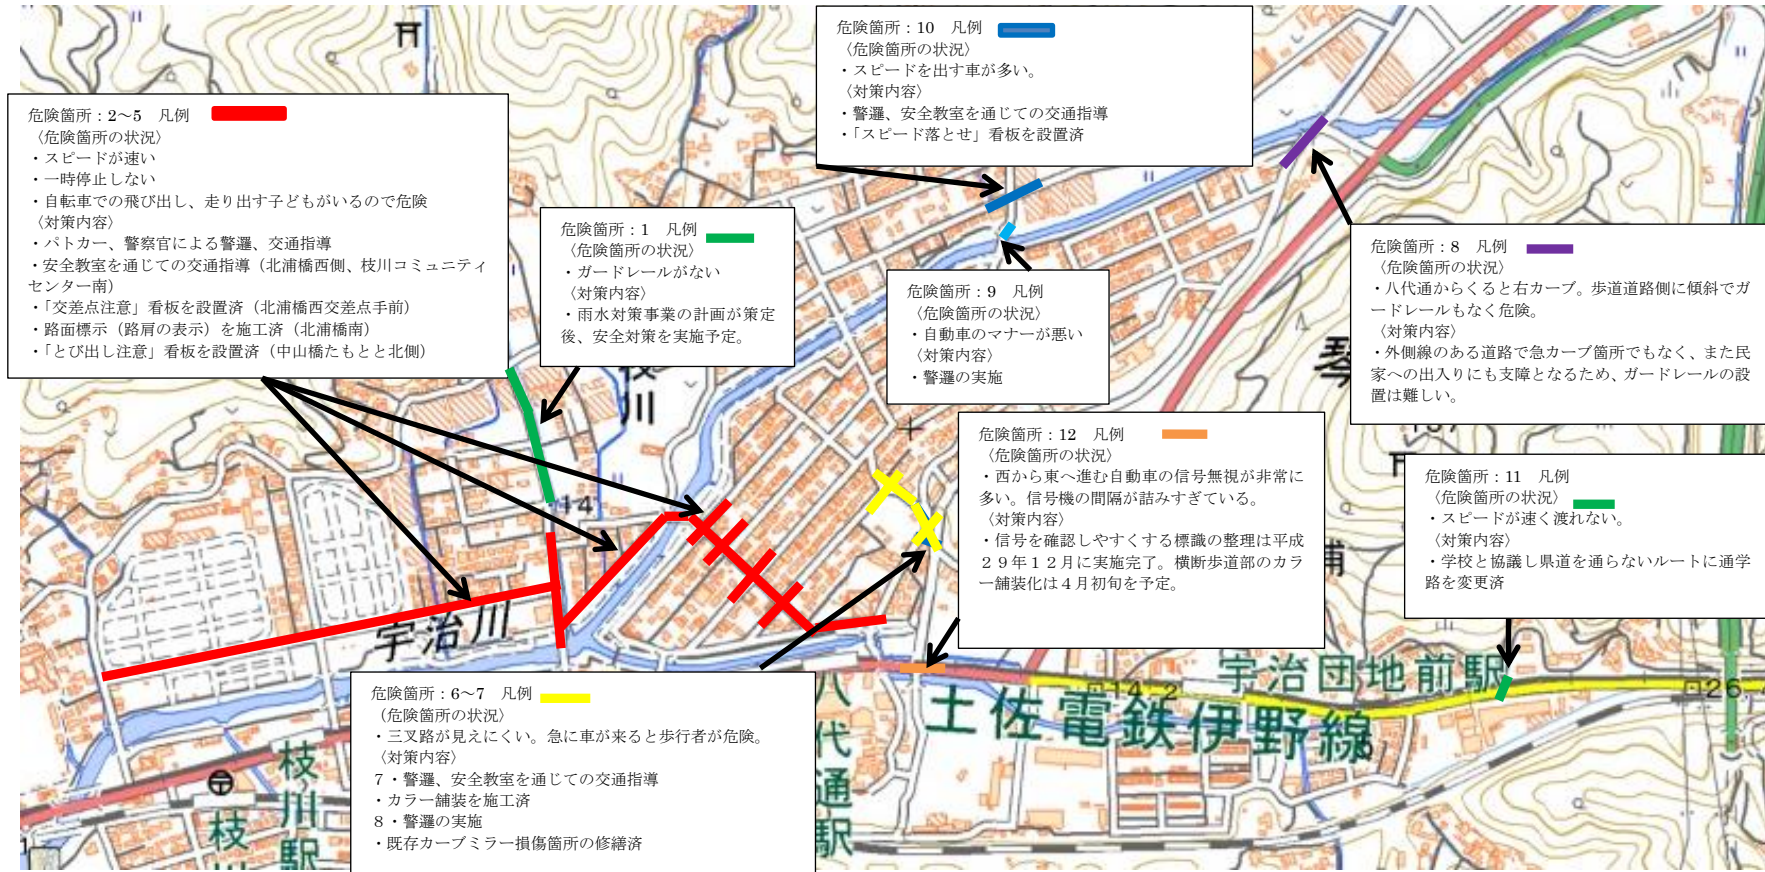

【枝川小学校】通学路対策箇所図

この背景地図等データは、国土地理院の電子国土 Web システムから配信されたものである。